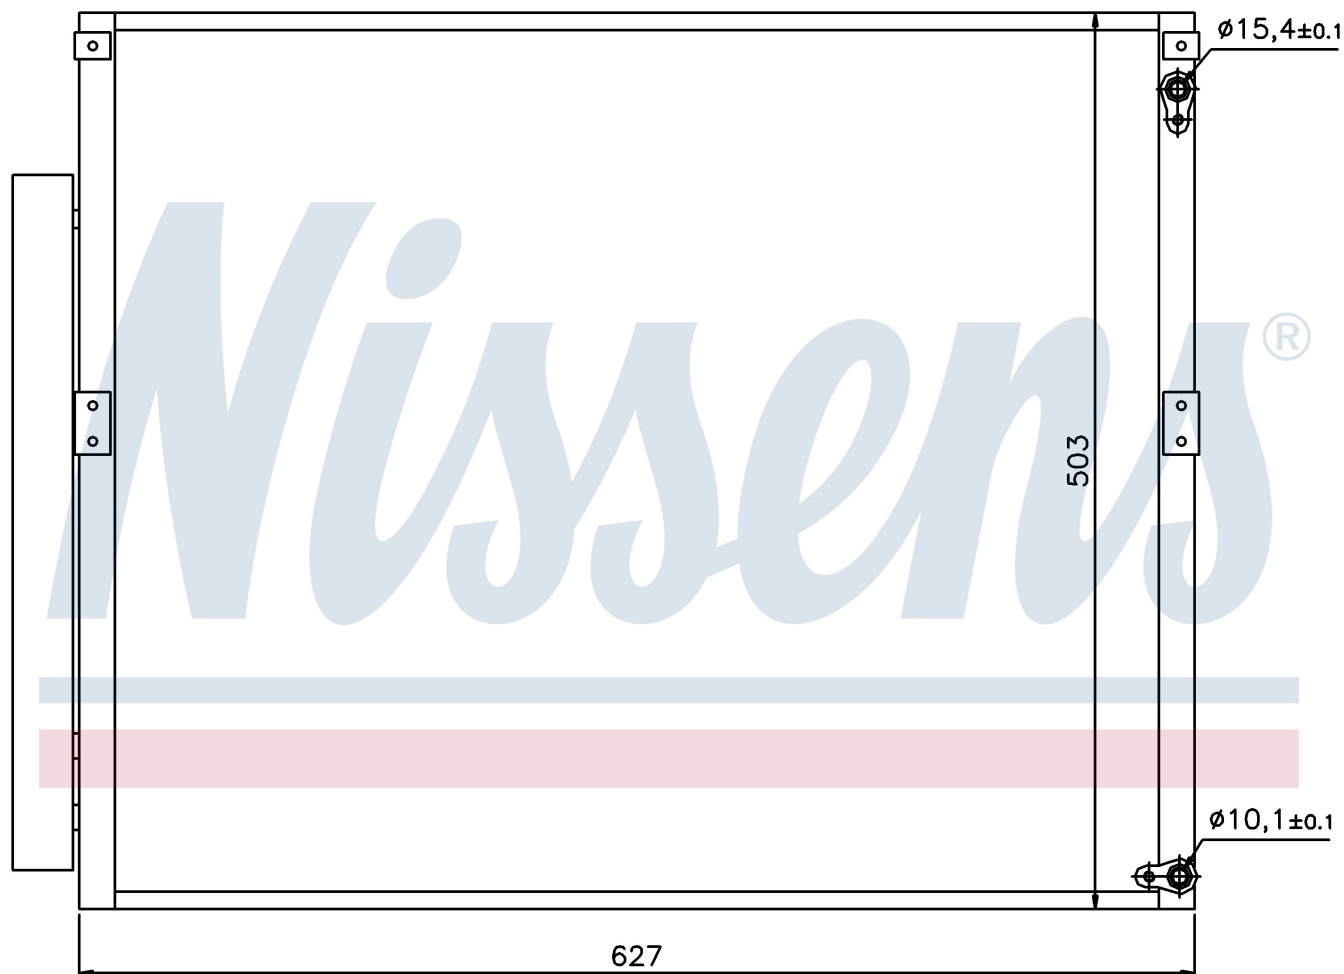

Номер продукта | 94919

Номер продукта 94919	
Производитель	LEXUS
Модельный ряд	GX
Модель	470
Коробка передач	Automatic
Система А/С	With/Without air conditioning
Топливо	Gasoline
Двигатель	2UZFE
Вес брутто	4,30 kg
Период	11/2002->
Размер (В x Ш x Г)	627 x 503 x 16 mm
Примечание	W/I DRYER, FRONT
Материал	Aluminium/Aluminium
Оригинальные номера	
88461-35150	88461-35160

Номер продукта | 94919

**Номер продукта 94919**

Производитель	TOYOTA
Модельный ряд	LAND CRUISER 120 (02-)
Модель	3.0 TD
Коробка передач	Manual
Система А/С	With/Without air conditioning
Топливо	Diesel
Двигатель	1KDFTV
Вес брутто	4,30 kg
Период	9/2002->
Размер (В x Ш x Г)	627 x 503 x 16 mm
Примечание	W/I DRYER, FRONT
Материал	Aluminium/Aluminium

Оригинальные номера

88461-35150

88461-35160

Номер продукта | 94919

**Номер продукта 94919**

Производитель	TOYOTA
Модельный ряд	LAND CRUISER 120 (02-)
Модель	3.0 TD
Коробка передач	Automatic
Система А/С	With/Without air conditioning
Топливо	Diesel
Двигатель	1KDFTV
Вес брутто	4,30 kg
Период	9/2002->
Размер (В x Ш x Г)	627 x 503 x 16 mm
Примечание	W/I DRYER, FRONT
Материал	Aluminium/Aluminium

Оригинальные номера

88461-35150 88461-35160

Номер продукта | 94919

**Номер продукта 94919**

Производитель	TOYOTA
Модельный ряд	LAND CRUISER 120 (02-)
Модель	4.0 i V6
Коробка передач	Manual/Automatic
Система А/С	With/Without air conditioning
Топливо	Gasoline
Двигатель	1GRFE
Вес брутто	4,30 kg
Период	11/2002->
Размер (В x Ш x Г)	627 x 503 x 16 mm
Примечание	W/I DRYER, FRONT
Материал	Aluminium/Aluminium