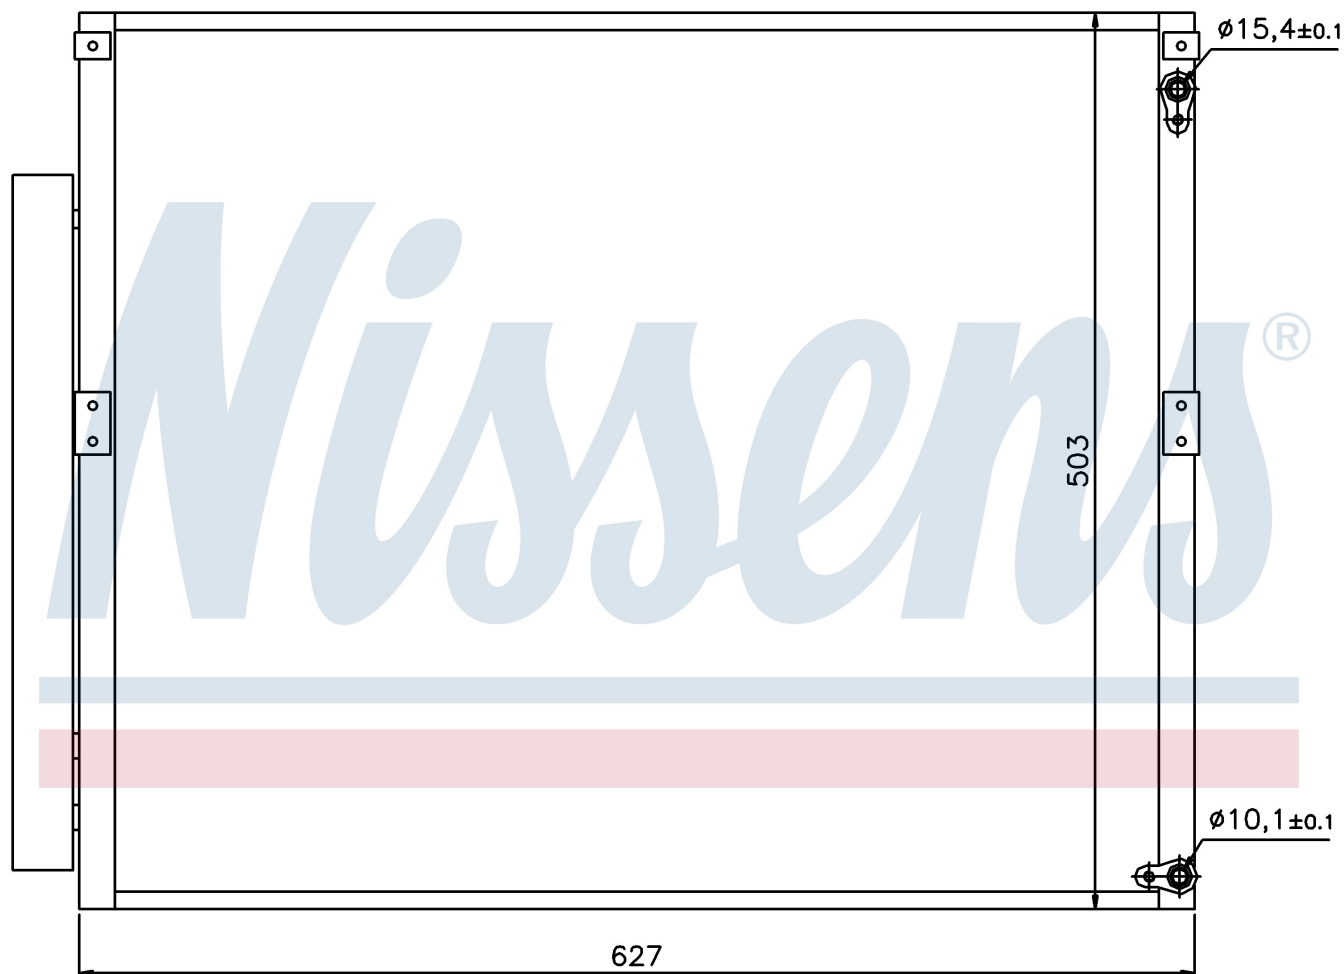

Номер продукта | 94919

Номер продукта 94919

Производитель	LEXUS
Модельный ряд	GX
Модель	470
Коробка передач	Automatic
Система А/С	With/Without air conditioning
Топливо	Gasoline
Двигатель	2UZFE
Вес брутто	4,30 kg
Период	11/2002->
Размер (В x Ш x Г)	627 x 503 x 16 mm
Примечание	W/I DRYER, FRONT
Материал	Aluminium/Aluminium

Оригинальные номера

88461-35150   88461-35160