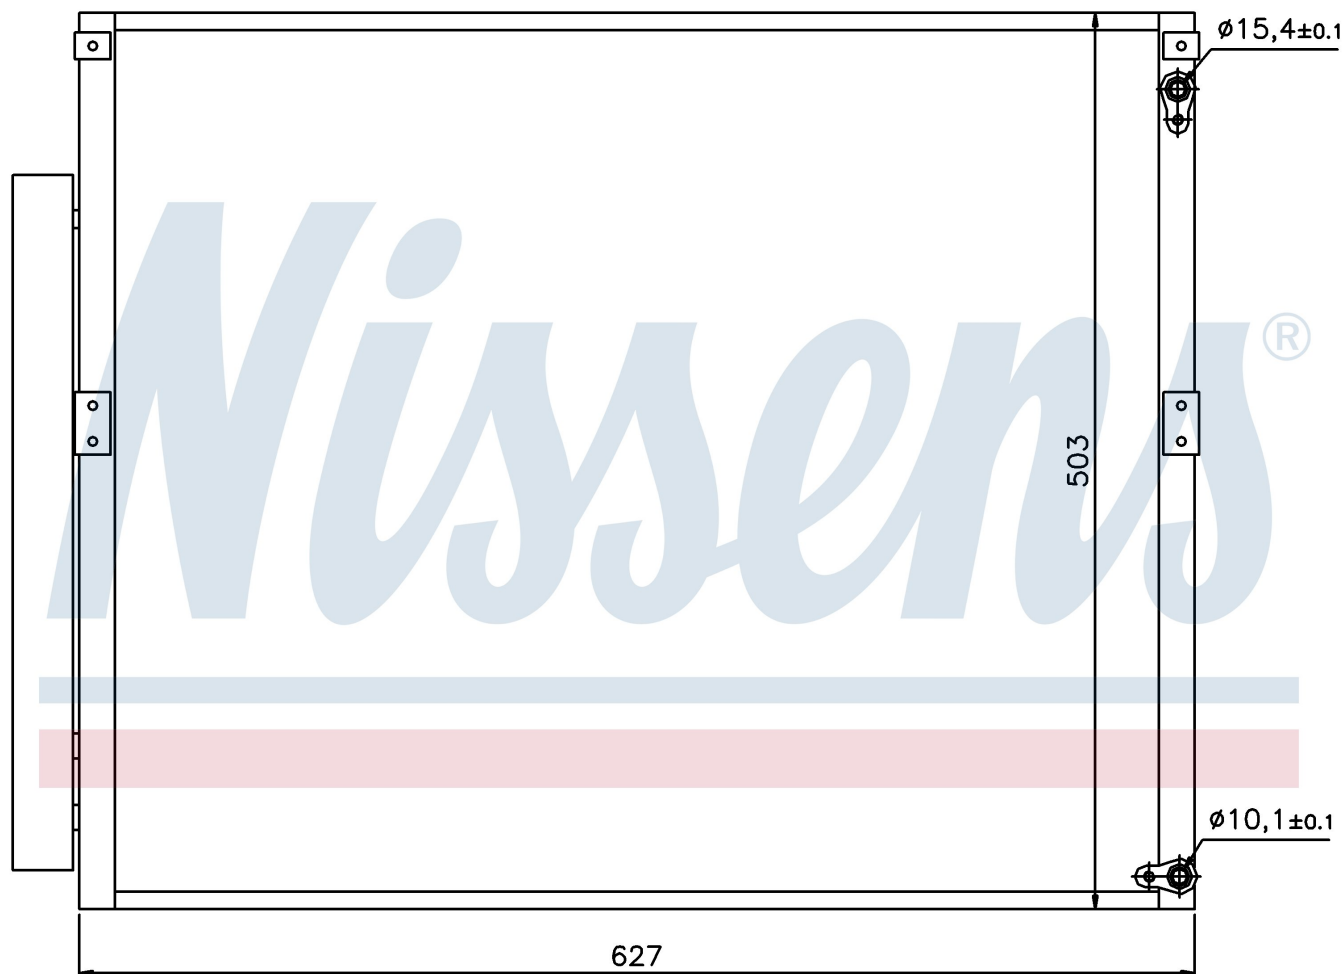

Номер продукта | 94919

Номер продукта 94919

Производитель	TOYOTA
Модельный ряд	LAND CRUISER PRADO (02-)
Модель	3.0 TD
Коробка передач	Manual
Система А/С	With/Without air conditioning
Топливо	Diesel
Двигатель	1KDFTV
Вес брутто	4,30 kg
Период	9/2002->
Размер (В x Ш x Г)	627 x 503 x 16 mm
Примечание	W/I DRYER, FRONT
Материал	Aluminium/Aluminium

Оригинальные номера

88461-35150

88461-35160