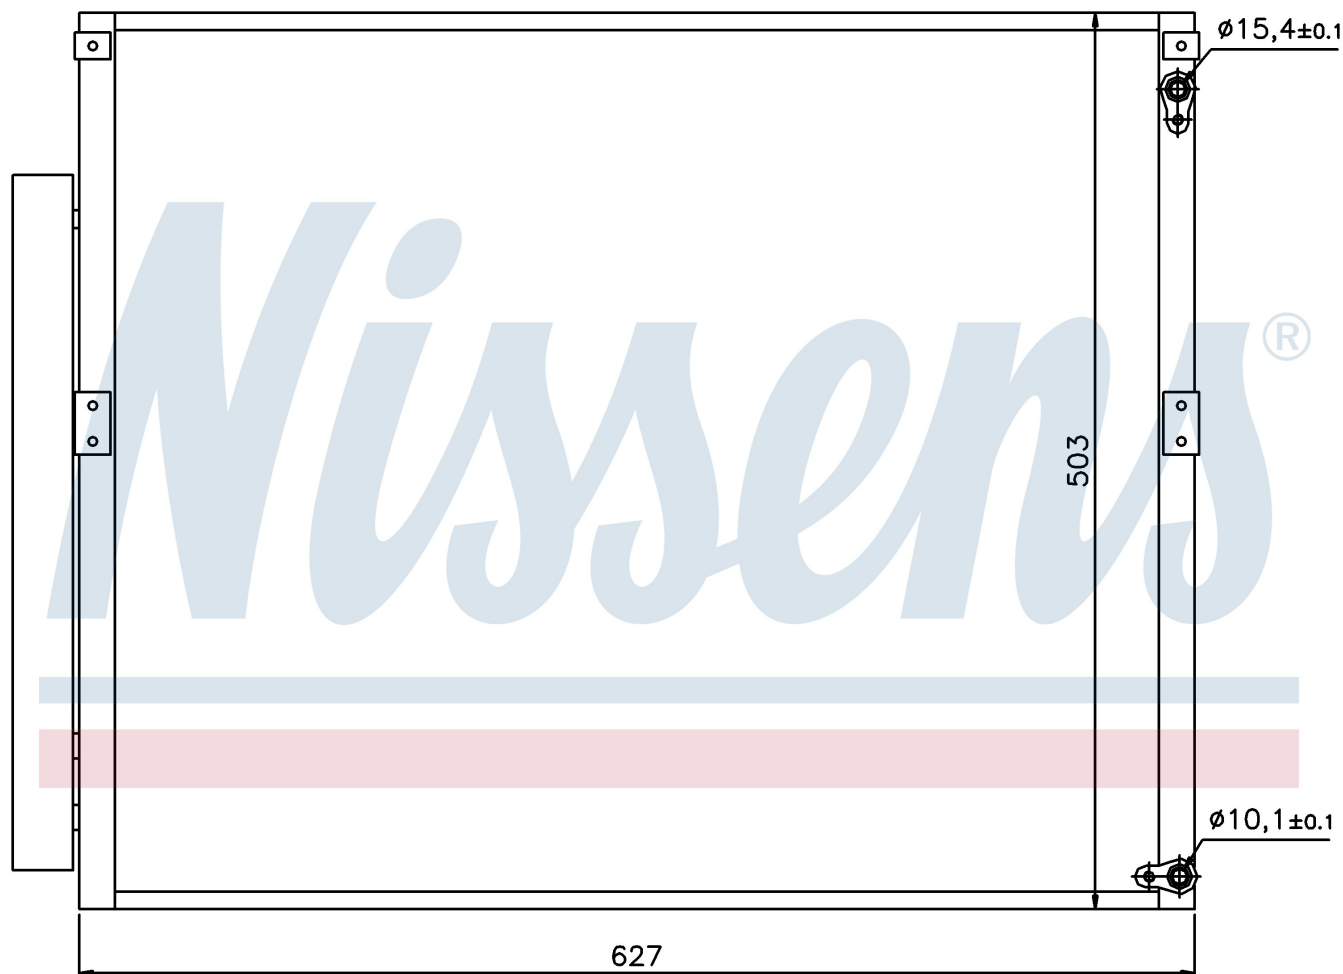

Номер продукта | 94919

**Номер продукта 94919**

Производитель	TOYOTA
Модельный ряд	LAND CRUISER 120 (02-)
Модель	3.0 TD
Коробка передач	Manual
Система А/С	With/Without air conditioning
Топливо	Diesel
Двигатель	1KDFTV
Вес брутто	4,30 kg
Период	9/2002->
Размер (В x Ш x Г)	627 x 503 x 16 mm
Примечание	W/I DRYER, FRONT
Материал	Aluminium/Aluminium

Оригинальные номера

88461-35150

88461-35160

Номер продукта | 94919

**Номер продукта 94919**

Производитель	TOYOTA
Модельный ряд	LAND CRUISER 120 (02-)
Модель	3.0 TD
Коробка передач	Automatic
Система А/С	With/Without air conditioning
Топливо	Diesel
Двигатель	1KDFTV
Вес брутто	4,30 kg
Период	9/2002->
Размер (В x Ш x Г)	627 x 503 x 16 mm
Примечание	W/I DRYER, FRONT
Материал	Aluminium/Aluminium

Оригинальные номера

88461-35150 88461-35160

Номер продукта | 94919

**Номер продукта 94919**

Производитель	TOYOTA
Модельный ряд	LAND CRUISER 120 (02-)
Модель	4.0 i V6
Коробка передач	Manual/Automatic
Система А/С	With/Without air conditioning
Топливо	Gasoline
Двигатель	1GRFE
Вес брутто	4,30 kg
Период	11/2002->
Размер (В x Ш x Г)	627 x 503 x 16 mm
Примечание	W/I DRYER, FRONT
Материал	Aluminium/Aluminium