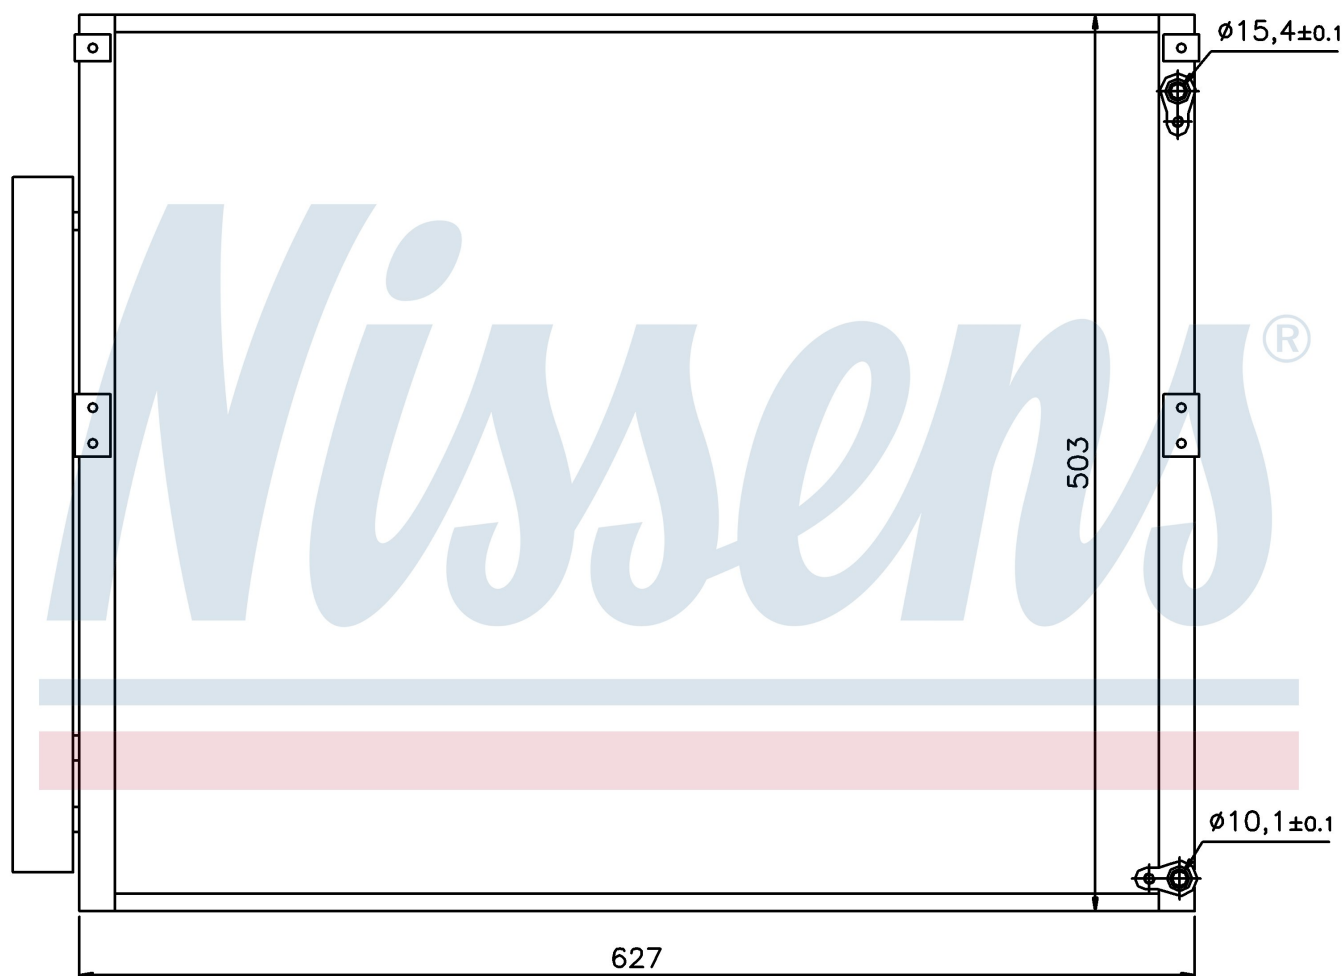

Номер продукта | 94919

Номер продукта 94919	
Производитель	LEXUS
Модельный ряд	GX
Модель	470
Коробка передач	Automatic
Система А/С	With/Without air conditioning
Топливо	Gasoline
Двигатель	2UZFE
Вес брутто	4,30 kg
Период	11/2002->
Размер (В x Ш x Г)	627 x 503 x 16 mm
Примечание	W/I DRYER, FRONT
Материал	Aluminium/Aluminium
Оригинальные номера	
88461-35150	88461-35160

Номер продукта | 94919

**Номер продукта 94919**

Производитель	TOYOTA
Модельный ряд	LAND CRUISER 120 (02-)
Модель	3.0 TD
Коробка передач	Manual
Система А/С	With/Without air conditioning
Топливо	Diesel
Двигатель	1KDFTV
Вес брутто	4,30 kg
Период	9/2002->
Размер (В x Ш x Г)	627 x 503 x 16 mm
Примечание	W/I DRYER, FRONT
Материал	Aluminium/Aluminium

Оригинальные номера

88461-35150

88461-35160

Номер продукта | 94919

**Номер продукта 94919**

Производитель	TOYOTA
Модельный ряд	LAND CRUISER 120 (02-)
Модель	3.0 TD
Коробка передач	Automatic
Система А/С	With/Without air conditioning
Топливо	Diesel
Двигатель	1KDFTV
Вес брутто	4,30 kg
Период	9/2002->
Размер (В x Ш x Г)	627 x 503 x 16 mm
Примечание	W/I DRYER, FRONT
Материал	Aluminium/Aluminium

Оригинальные номера

88461-35150 88461-35160

Номер продукта | 94919

**Номер продукта 94919**

Производитель	TOYOTA
Модельный ряд	LAND CRUISER 120 (02-)
Модель	4.0 i V6
Коробка передач	Manual/Automatic
Система А/С	With/Without air conditioning
Топливо	Gasoline
Двигатель	1GRFE
Вес брутто	4,30 kg
Период	11/2002->
Размер (В x Ш x Г)	627 x 503 x 16 mm
Примечание	W/I DRYER, FRONT
Материал	Aluminium/Aluminium