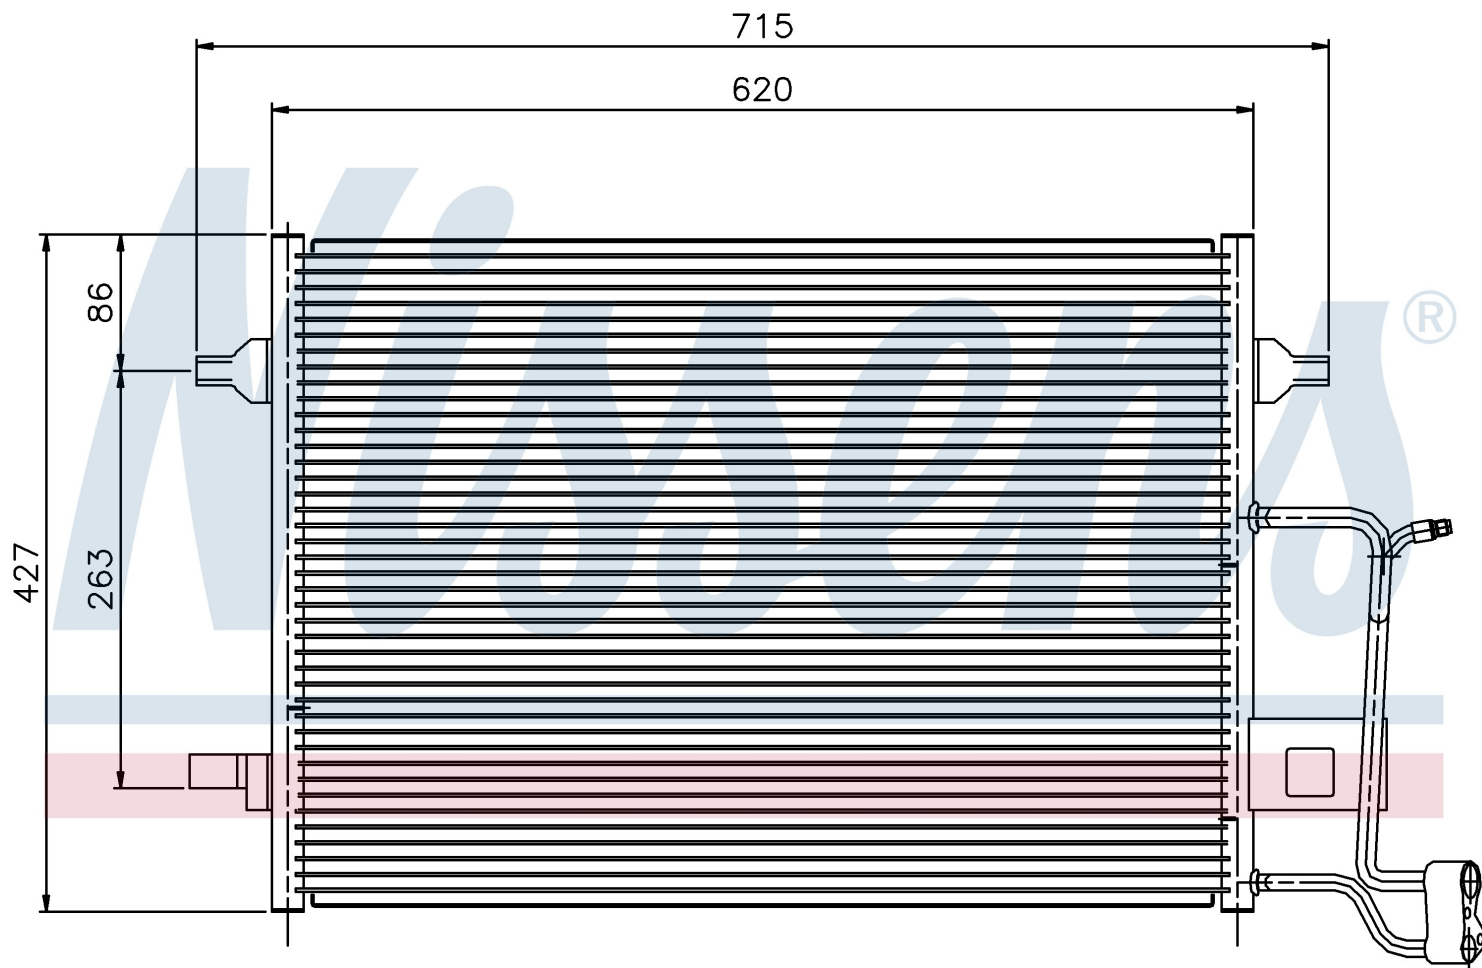

Номер продукта | 94922

**Номер продукта 94922**

Производитель	AUDI		
Модельный ряд	A 6 / S 6 (97-)		
Модель	2.7 T		
Коробка передач	Automatic		
Система А/С	With/Without air conditioning		
Топливо	Gasoline		
Двигатель	AJK		
Вес брутто	4,12 kg		
Период	2/1999->8/2000		
Размер (В x Ш x Г)	620 x 427 x 16 mm		
Материал	Aluminium/Aluminium		
Оригинальные номера			
4B0.260.403 E	4B0.260.403 J	4B0.260.403 S	

Номер продукта | 94922

**Номер продукта 94922**

Производитель	AUDI		
Модельный ряд	A 6 / S 6 (97-)		
Модель	2.7 T		
Коробка передач	Manual		
Система А/С	With/Without air conditioning		
Топливо	Gasoline		
Двигатель	APB		
Вес брутто	4,12 kg		
Период	9/2000->4/2001		
Размер (В x Ш x Г)	620 x 427 x 16 mm		
Материал	Aluminium/Aluminium		
Оригинальные номера			
4B0.260.403 E	4B0.260.403 J	4B0.260.403 S	