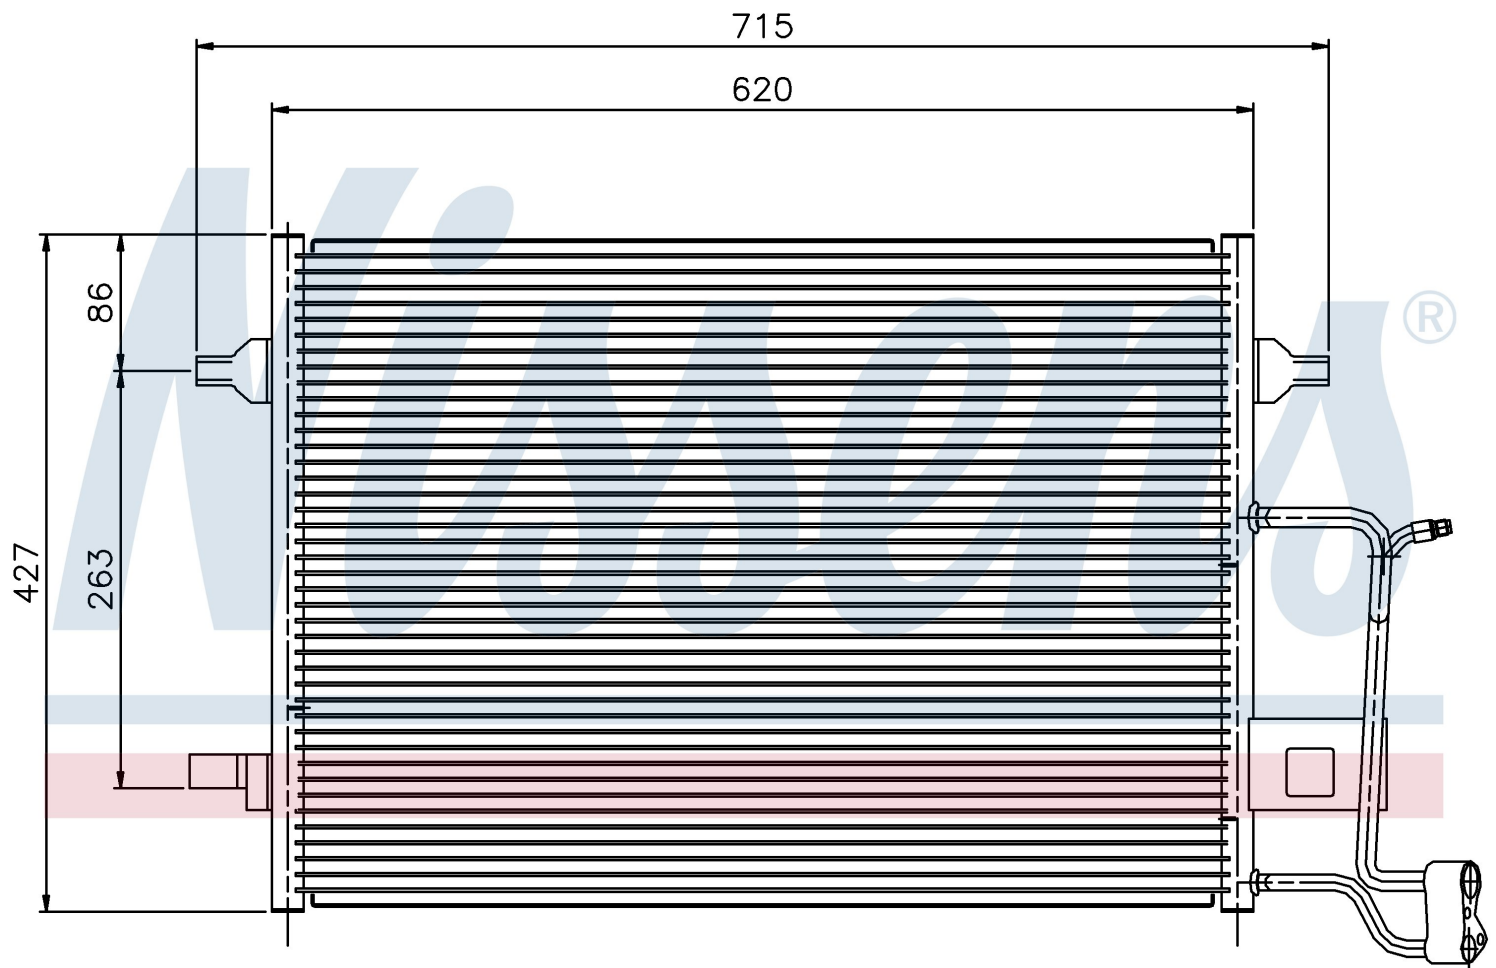

Номер продукта | 94922

Номер продукта 94922

Производитель	AUDI		
Модельный ряд	A 6 / S 6 (97-)		
Модель	2.7 T		
Коробка передач	Manual		
Система А/С	With/Without air conditioning		
Топливо	Gasoline		
Двигатель	AJK		
Вес брутто	4,12 kg		
Период	2/1999->8/2000		
Размер (В x Ш x Г)	620 x 427 x 16 mm		
Материал	Aluminium/Aluminium		
Оригинальные номера			
4B0.260.403 E	4B0.260.403 J	4B0.260.403 S