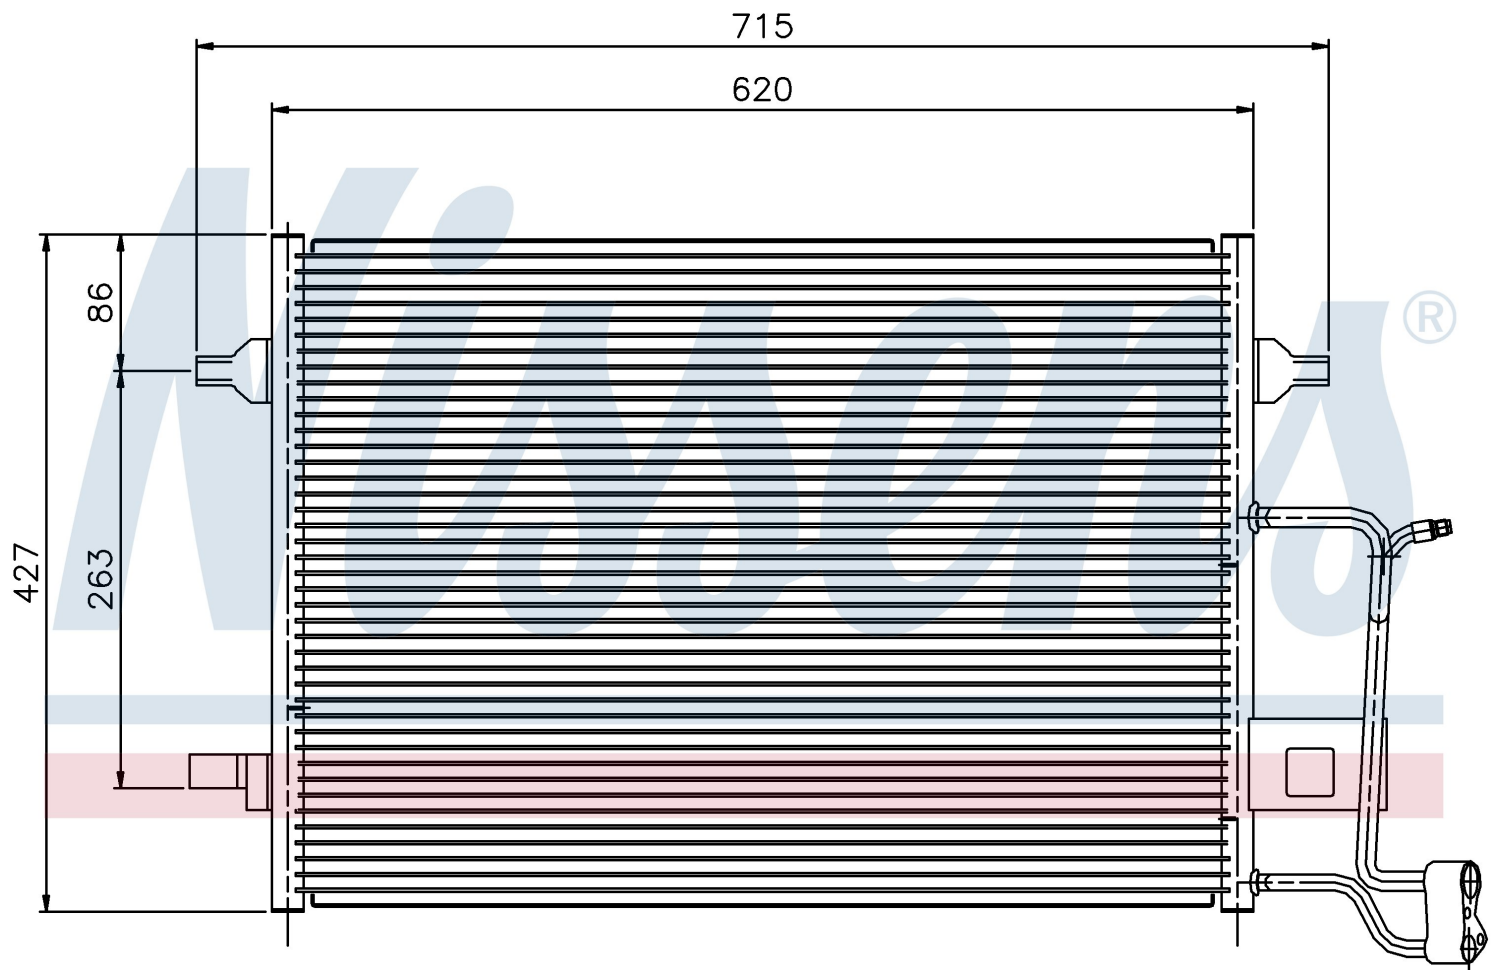

Номер продукта | 94922

Номер продукта 94922

Производитель	AUDI		
Модельный ряд	A 6 / S 6 (97-)		
Модель	2.7 T		
Коробка передач	Manual		
Система А/С	With/Without air conditioning		
Топливо	Gasoline		
Двигатель	AZA		
Вес брутто	4,12 kg		
Период	9/2000->4/2001		
Размер (В x Ш x Г)	620 x 427 x 16 mm		
Материал	Aluminium/Aluminium		
Оригинальные номера			
4B0.260.403 E	4B0.260.403 J	4B0.260.403 S