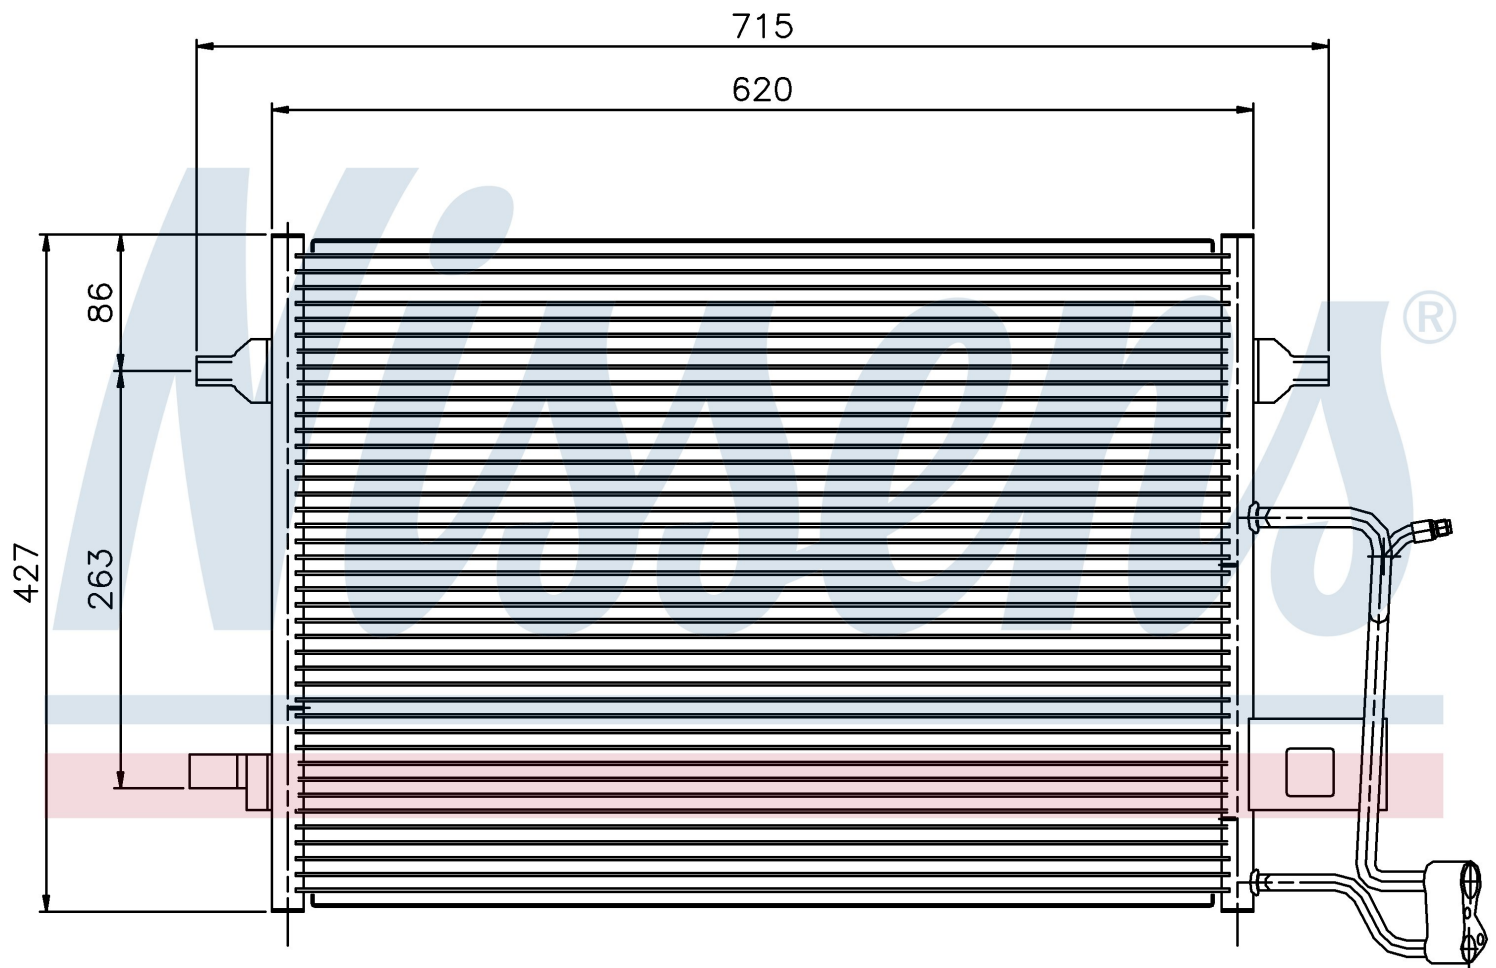

Номер продукта | 94922

**Номер продукта 94922**

Производитель	AUDI		
Модельный ряд	A 6 / S 6 (97-)		
Модель	2.7 T		
Коробка передач	Automatic		
Система А/С	With/Without air conditioning		
Топливо	Gasoline		
Двигатель	AJK		
Вес брутто	4,12 kg		
Период	2/1999->8/2000		
Размер (В x Ш x Г)	620 x 427 x 16 mm		
Материал	Aluminium/Aluminium		
Оригинальные номера			
4B0.260.403 E	4B0.260.403 J	4B0.260.403 S	

Номер продукта | 94922

**Номер продукта 94922**

Производитель	AUDI		
Модельный ряд	A 6 / S 6 (97-)		
Модель	2.7 T		
Коробка передач	Manual		
Система А/С	With/Without air conditioning		
Топливо	Gasoline		
Двигатель	APB		
Вес брутто	4,12 kg		
Период	9/2000->4/2001		
Размер (В x Ш x Г)	620 x 427 x 16 mm		
Материал	Aluminium/Aluminium		
Оригинальные номера			
4B0.260.403 E	4B0.260.403 J	4B0.260.403 S	