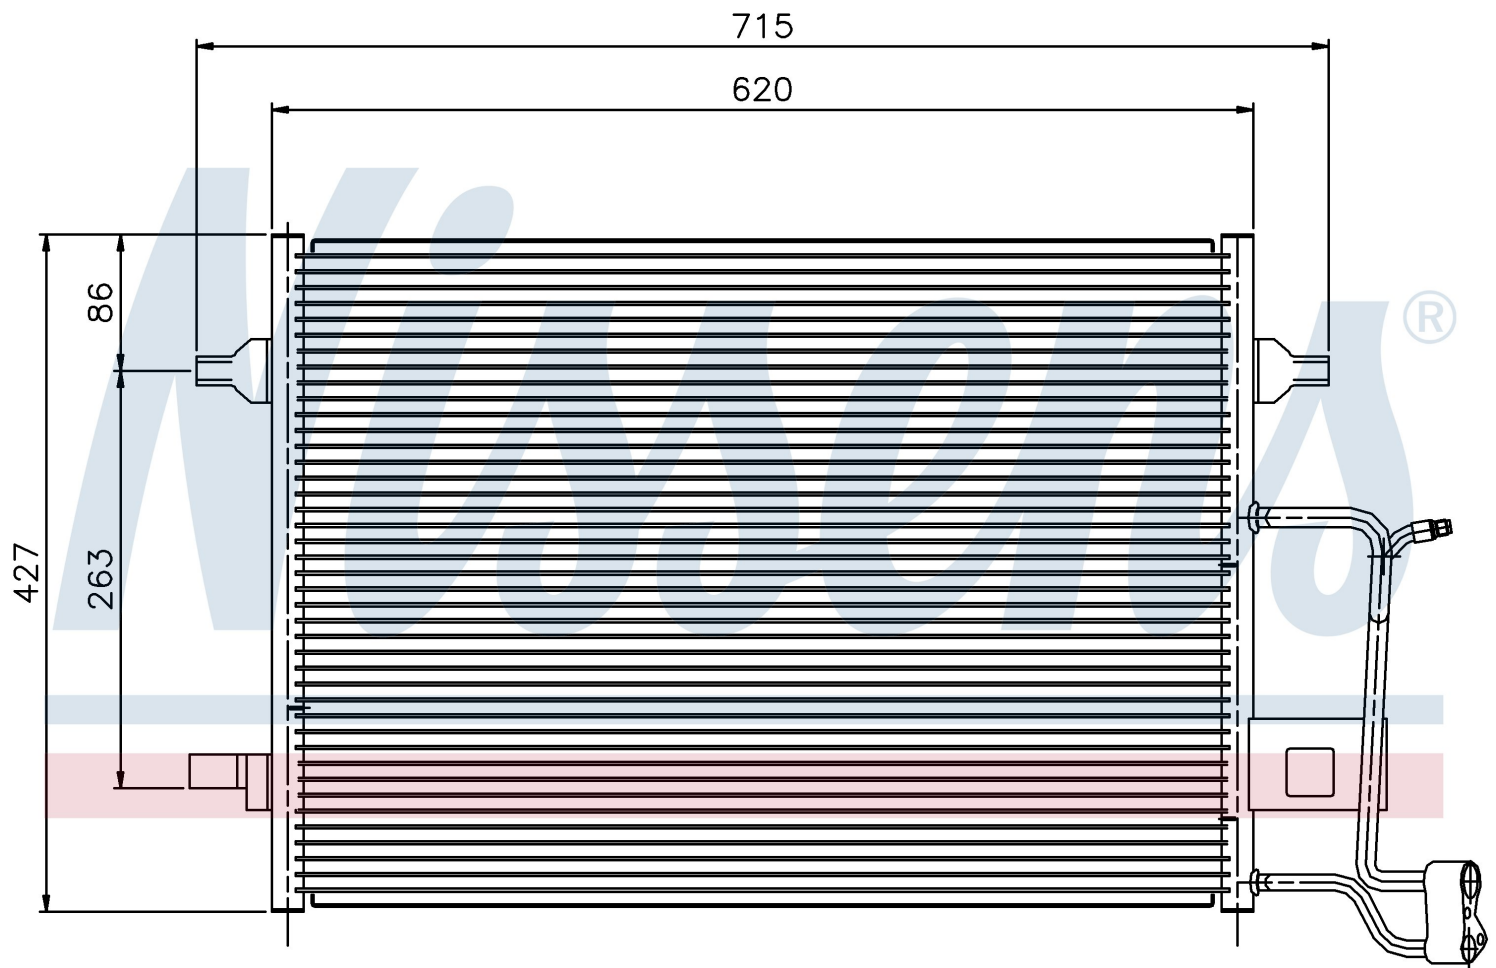

Номер продукта | 94922

Номер продукта 94922

Производитель	AUDI		
Модельный ряд	A 6 / S 6 (01-)		
Модель	2.7 T		
Коробка передач	Automatic		
Система А/С	With/Without air conditioning		
Топливо	Gasoline		
Двигатель	BEL		
Вес брутто	4,12 kg		
Период	7/2002->5/2004		
Размер (В x Ш x Г)	620 x 427 x 16 mm		
Материал	Aluminium/Aluminium		
Оригинальные номера			
4B0.260.403 E	4B0.260.403 J	4B0.260.403 S