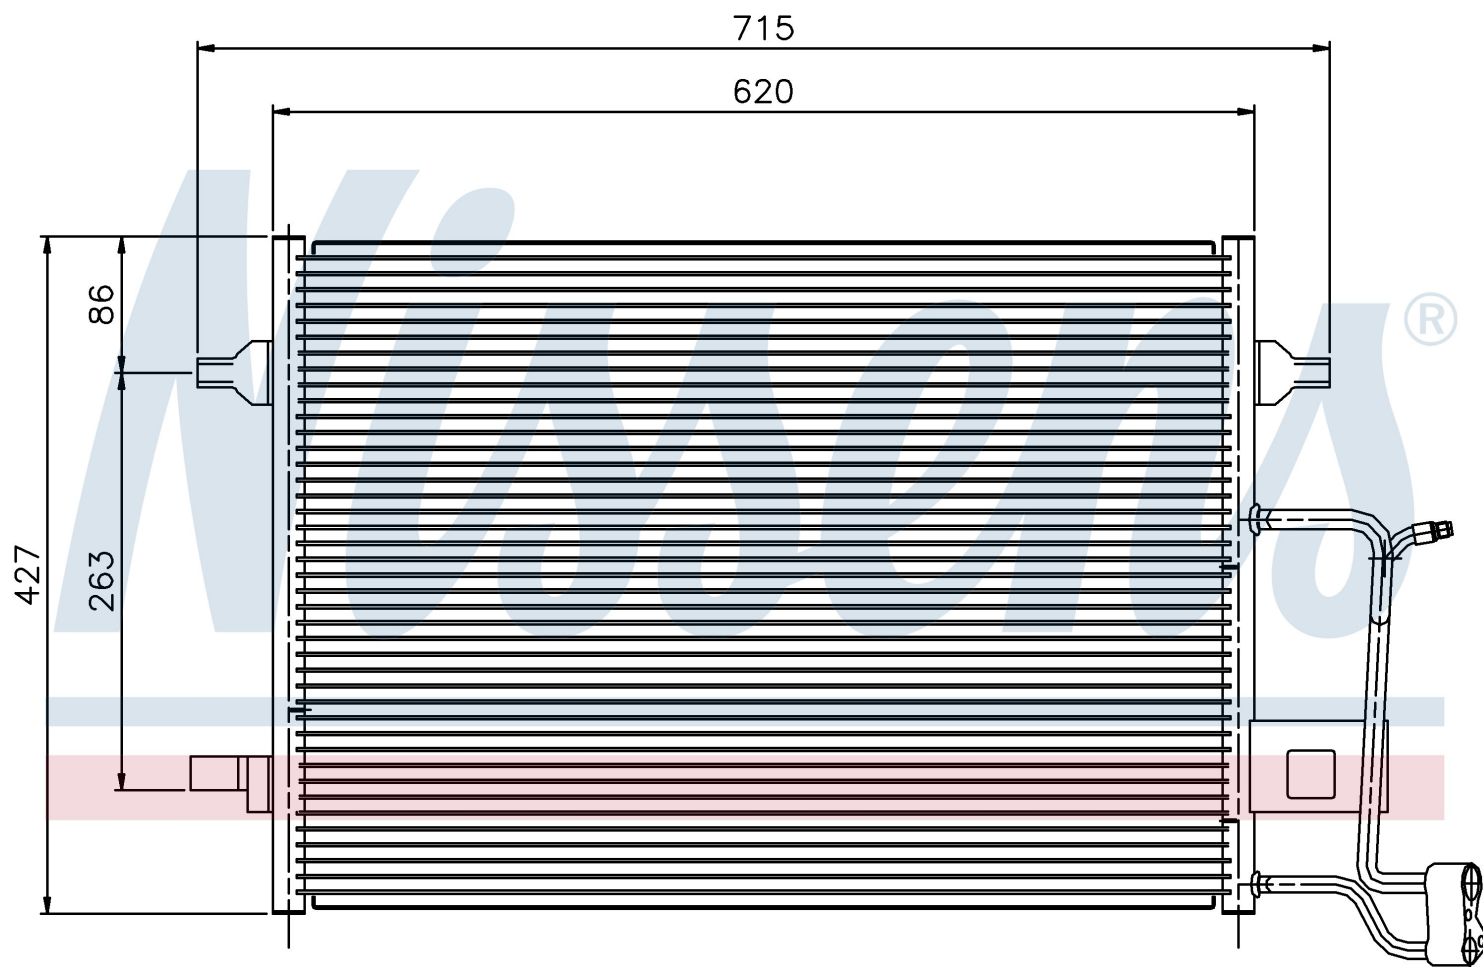

Номер продукта | 94922

Номер продукта 94922

Производитель	AUDI		
Модельный ряд	A 6 / S 6 (01-)		
Модель	2.7 T		
Коробка передач	Manual		
Система А/С	With/Without air conditioning		
Топливо	Gasoline		
Двигатель	BEL		
Вес брутто	4,12 kg		
Период	7/2002->5/2004		
Размер (В x Ш x Г)	620 x 427 x 16 mm		
Материал	Aluminium/Aluminium		
Оригинальные номера			
4B0.260.403 E	4B0.260.403 J	4B0.260.403 S