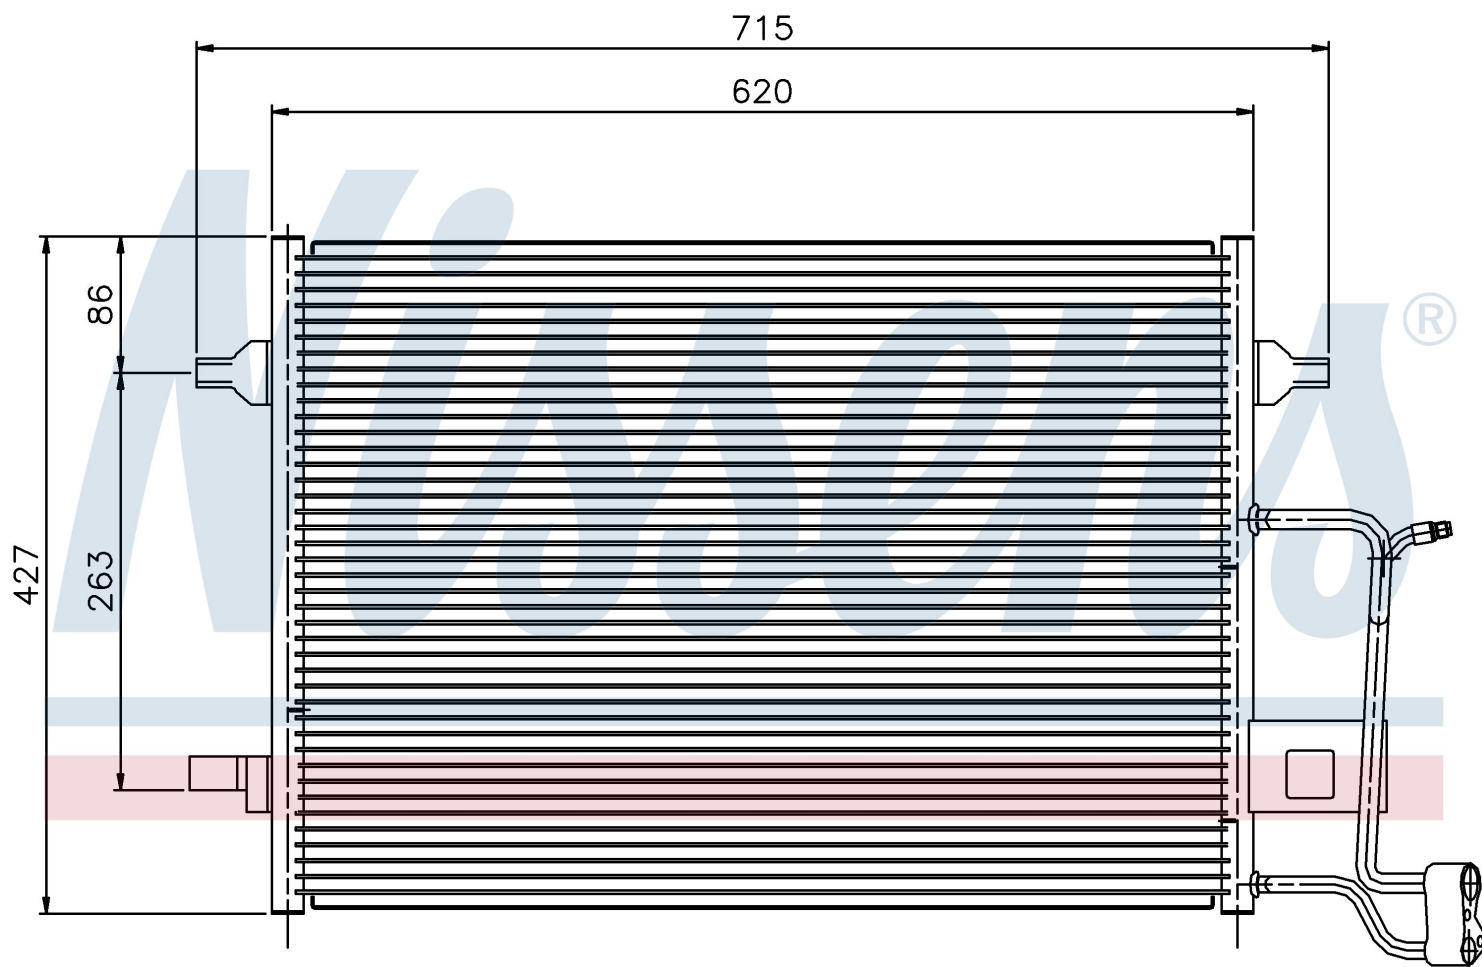

Номер продукта | 94922

Номер продукта 94922

Производитель	AUDI		
Модельный ряд	A 6 ALLROAD (00-)		
Модель	2.7 T		
Коробка передач	Manual/Automatic		
Система А/С	With/Without air conditioning		
Топливо	Gasoline		
Двигатель	ARE		
Вес брутто	4,12 kg		
Период	5/2000->		
Размер (В x Ш x Г)	620 x 427 x 16 mm		
Материал	Aluminium/Aluminium		
Оригинальные номера			
4B0.260.403 E	4B0.260.403 J	4B0.260.403 S