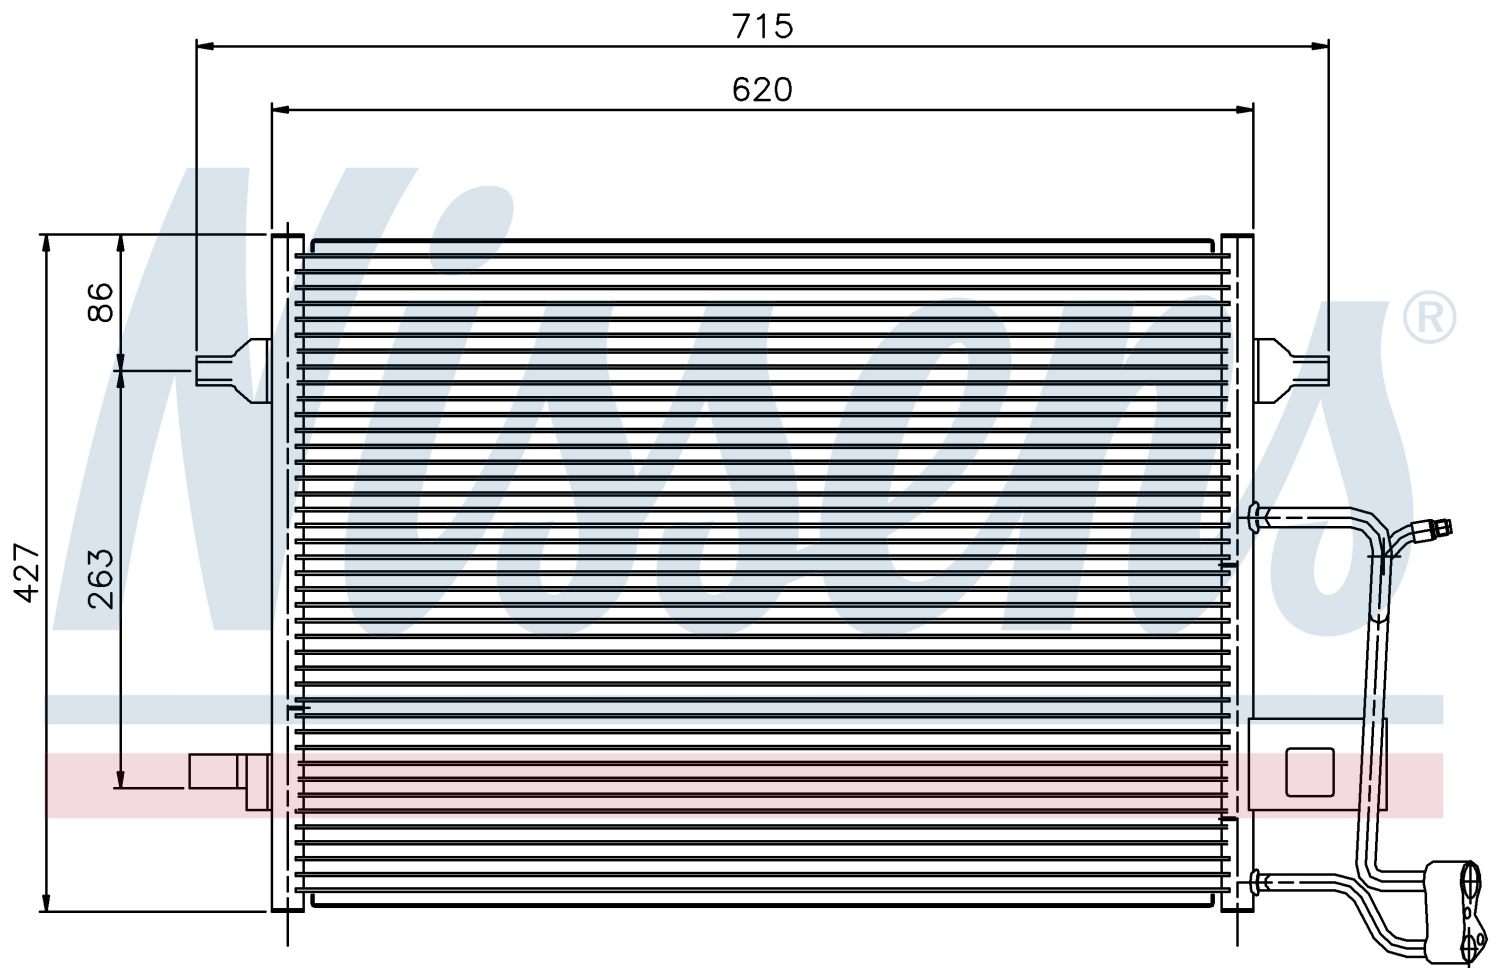

Номер продукта | 94922

Номер продукта 94922

Производитель	AUDI		
Модельный ряд	A 6 / S 6 (97-)		
Модель	2.7 T		
Коробка передач	Automatic		
Система А/С	With/Without air conditioning		
Топливо	Gasoline		
Двигатель	APB		
Вес брутто	4,12 kg		
Период	9/2000->4/2001		
Размер (В x Ш x Г)	620 x 427 x 16 mm		
Материал	Aluminium/Aluminium		
Оригинальные номера			
4B0.260.403 E	4B0.260.403 J	4B0.260.403 S