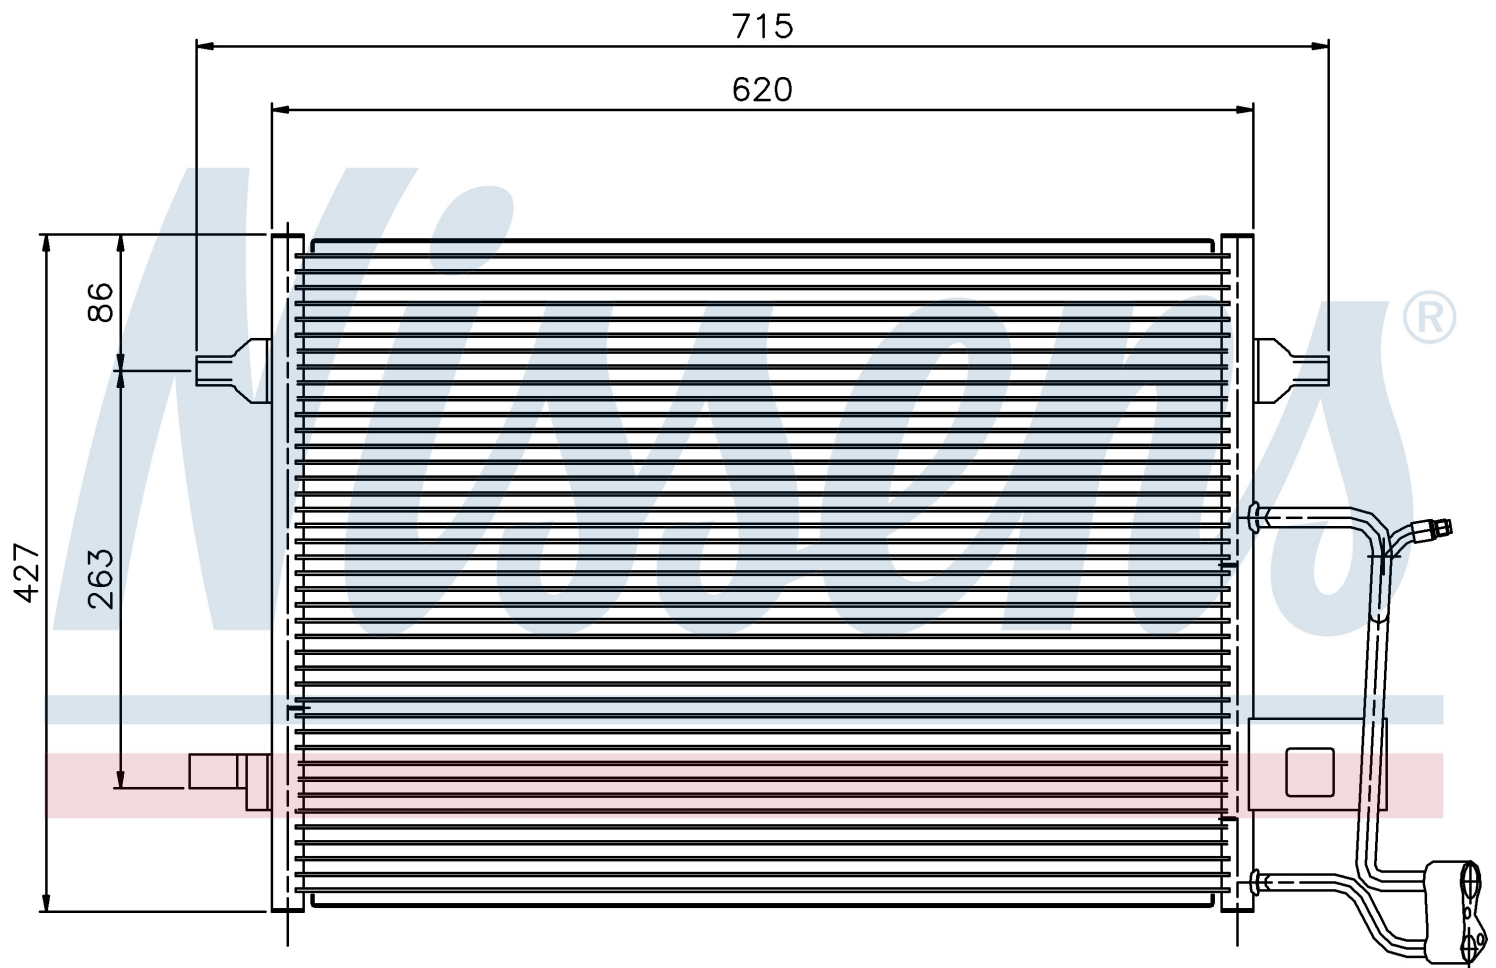

Номер продукта | 94922

Номер продукта 94922

Производитель	AUDI		
Модельный ряд	A 6 / S 6 (97-)		
Модель	2.7 T		
Коробка передач	Automatic		
Система А/С	With/Without air conditioning		
Топливо	Gasoline		
Двигатель	AZA		
Вес брутто	4,12 kg		
Период	9/2000->4/2001		
Размер (В x Ш x Г)	620 x 427 x 16 mm		
Материал	Aluminium/Aluminium		
Оригинальные номера			
4B0.260.403 E	4B0.260.403 J	4B0.260.403 S