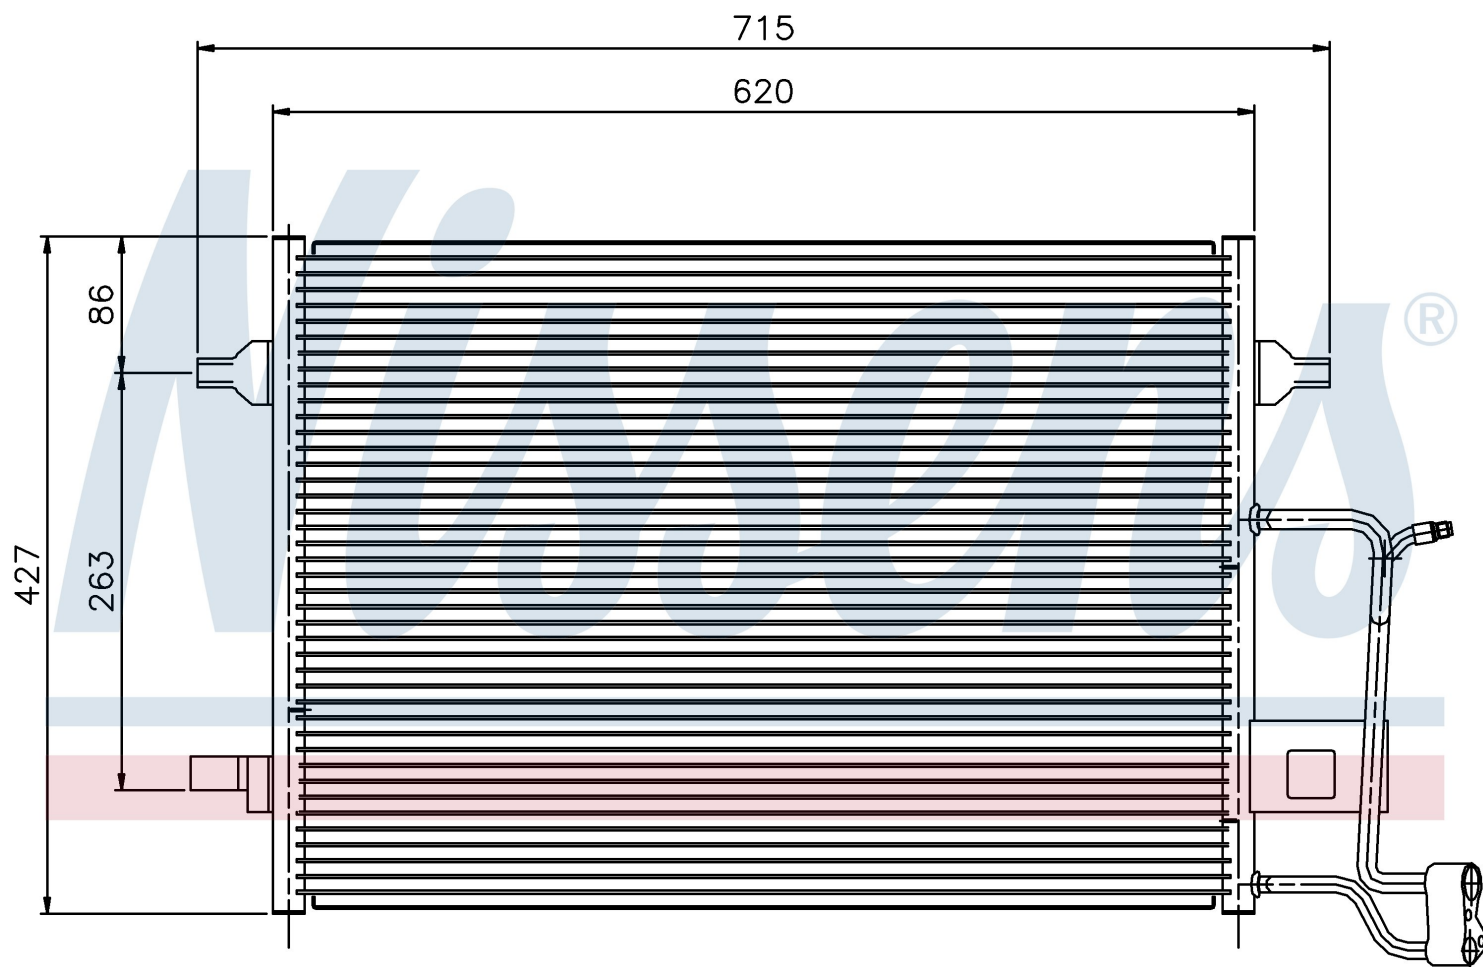

Номер продукта | 94922

Номер продукта 94922

Производитель	AUDI		
Модельный ряд	A 6 / S 6 (01-)		
Модель	2.7 T		
Коробка передач	Manual/Automatic		
Система А/С	With/Without air conditioning		
Топливо	Gasoline		
Двигатель	ARE BES		
Вес брутто	4,12 kg		
Период	6/2001->3/2002		
Размер (В x Ш x Г)	620 x 427 x 16 mm		
Материал	Aluminium/Aluminium		
Оригинальные номера			
4B0.260.403 E	4B0.260.403 J	4B0.260.403 S