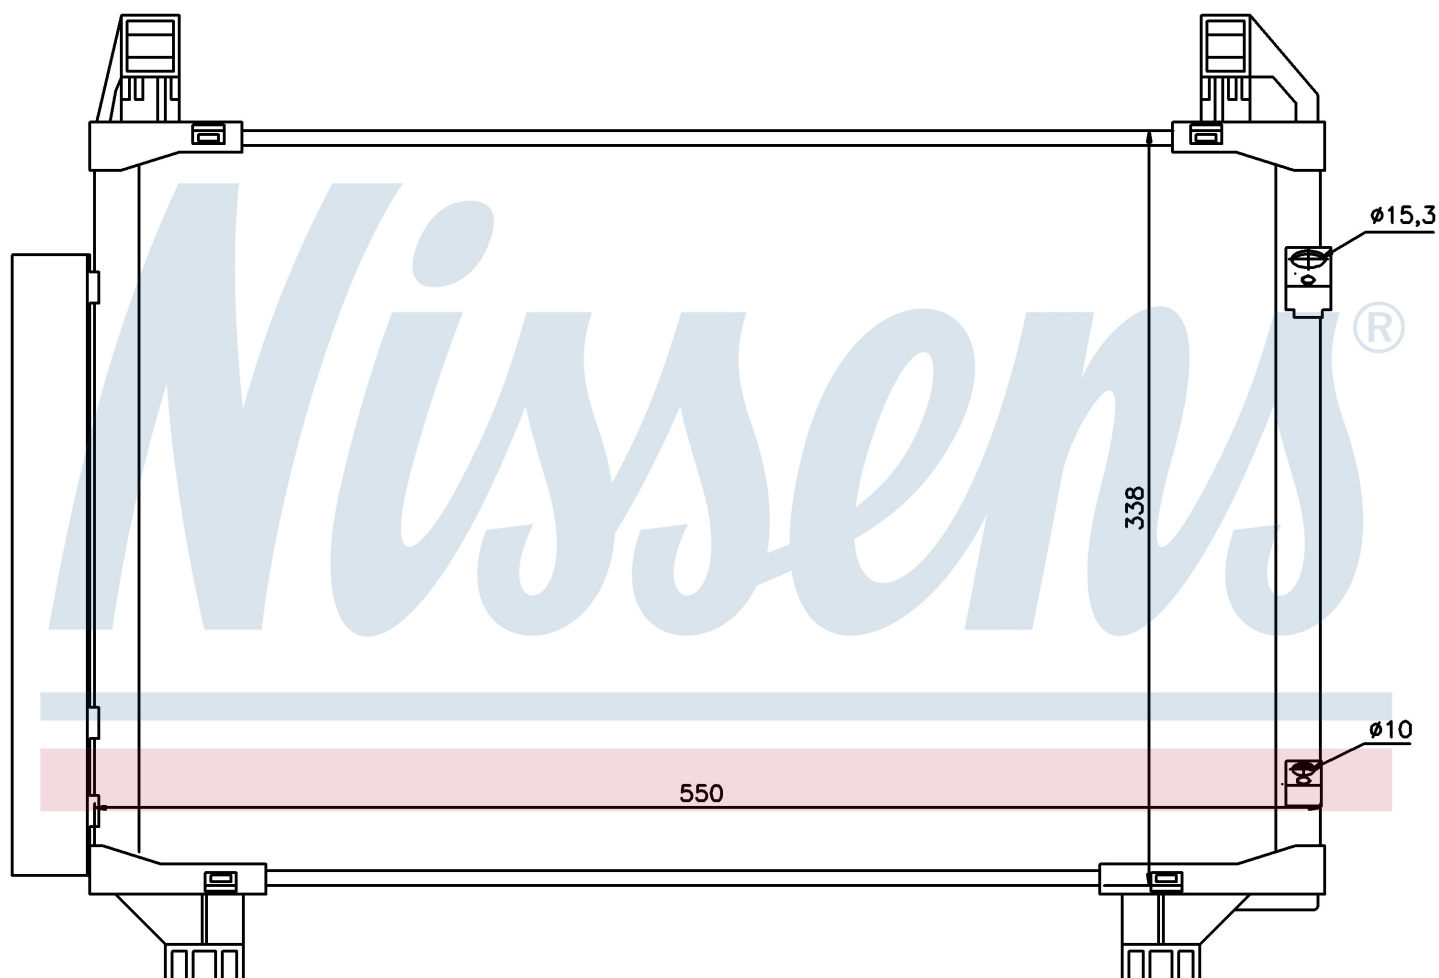

Номер продукта | 94991

**Номер продукта 94991**

Производитель	TOYOTA
Модельный ряд	YARIS (05-)
Модель	1.0 i 16V
Коробка передач	Manual
Система А/С	With/Without air conditioning
Топливо	Gasoline
Двигатель	1KRFE
Вес брутто	3,26 kg
Период	8/2005->8/2007
Размер (В x Ш x Г)	550 x 338 x 16 mm
Примечание	W/I DRYER
Материал	Aluminium/Aluminium

**Оригинальные номера**

88460-52110	88460-52110		
-------------	-------------	--	--

Номер продукта | 94991

**Номер продукта 94991**

Производитель	TOYOTA
Модельный ряд	YARIS (05-)
Модель	1.0 i 16V
Коробка передач	Automatic
Система А/С	With/Without air conditioning
Топливо	Gasoline
Двигатель	1KRFE
Вес брутто	3,26 kg
Период	8/2005->8/2007
Размер (В x Ш x Г)	550 x 338 x 16 mm
Примечание	W/I DRYER
Материал	Aluminium/Aluminium

**Оригинальные номера**

88460-52110      88460-52110

Номер продукта | 94991

**Номер продукта 94991**

Производитель	TOYOTA
Модельный ряд	YARIS (05-)
Модель	1.0 i 16V
Коробка передач	Manual
Система А/С	With/Without air conditioning
Топливо	Gasoline
Двигатель	1KRFE
Вес брутто	3,26 kg
Период	8/2005->8/2007
Размер (В x Ш x Г)	550 x 338 x 16 mm
Примечание	W/I DRYER
Материал	Aluminium/Aluminium