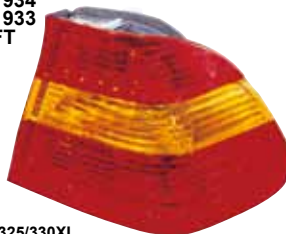

444-1911-UQ-YR

TAIL LAMP UNIT

R 63 21 6 946 534
L 63 21 6 946 533
R 63 21 6 907 934
L 63 21 6 907 933
10PCS 5.37CFT
WT:29.1LBS

PARTSLINK NO:
R BM2801109
L BM2800109