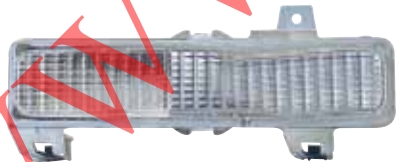

332-1610-US

PARK/SIGNAL LAMP UNIT
R 5974380
L 5974379
20PCS 3.28CFT
WT:14.32LBS

PARTSLINK NO:
R GM2521106
L GM2520106