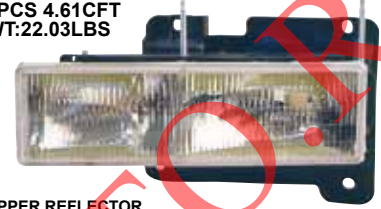

332-1117-AS

HEAD LAMP ASSY

R 15034930
L 15034929
R 15602614
L 15602613
6PCS 4.61CFT
WT:22.03LBS

PARTSLINK NO:
R GM2503101
L GM2502101

UPPER REFLECTOR

332-1520--S

SIDE MARKER LAMP

R 5975198
L 5975197
20PCS 0.63CFT
WT:6.53LBS
PARTSLINK NO:
R GM2557102
L GM2556102