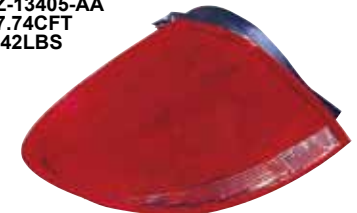

PARTSLINK NO:  
R FO2801126  
L FO2800126

SEDAN

**330-1921-US** '04-'07

TAIL LAMP UNIT  
R 4F1Z-13404-AA  
L 4F1Z-13405-AA  
R 5F1Z-13404-AA  
L 5F1Z-13405-AA  
6PCS 7.74CFT  
WT:30.42LBS

PARTSLINK NO:  
R FO2801184  
L FO2800184