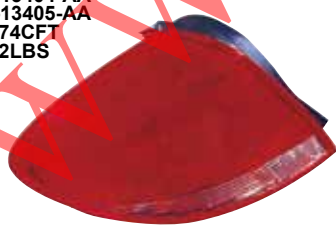

330-1921-US

'04-'07

TAIL LAMP UNIT
R 4F1Z-13404-AA
L 4F1Z-13405-AA
R 5F1Z-13404-AA
L 5F1Z-13405-AA
6PCS 7.74CFT
WT:30.42LBS

PARTSLINK NO:
R FO2801184
L FO2800184