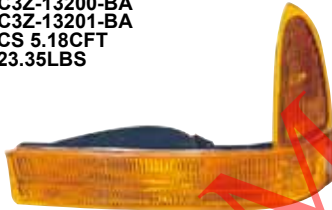

PARTSLINK NO:
R FO2521141
L FO2520141

W/O SOCKET & BULB
'01 AMBER/AMBER

331-1638-US

'99-'01

PARK/SIGNAL LAMP UNIT
R F81Z-13200-AA
L F81Z-13201-AA
R XC3Z-13200-BA
L XC3Z-13201-BA
10PCS 5.18CFT
WT:23.35LBS

PARTSLINK NO:
R FO2521141
L FO2520141