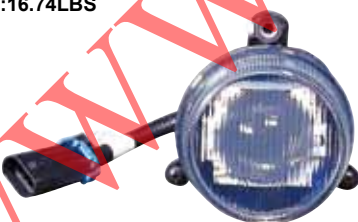

330-2031N-AS

'99-'00

FOG LAMP ASSY
R/L XC3Z-15200-AA
12PCS 2.23CFT
WT:16.74LBS

PARTSLINK NO:
R/L FO2592199