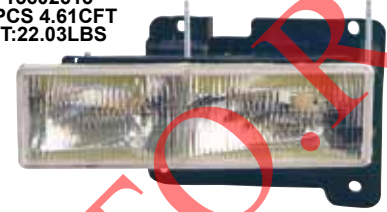

PARTSLINK NO:  
R/L GM2500112

HALOGEN

**332-1117-AS**

HEAD LAMP ASSY  
R 15034930  
L 15034929  
R 15602614  
L 15602613  
6PCS 4.61CFT  
WT:22.03LBS

PARTSLINK NO:  
R GM2503101  
L GM2502101

GC SPRT UTLLS FS