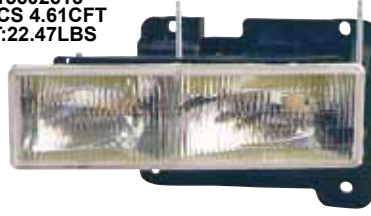

332-1117-AS

HEAD LAMP ASSY

- R 15034930
- L 15034929
- R 15602614
- L 15602613
- 6PCS 4.61CFT
- WT:22.47LBS

PARTSLINK NO:
R GM2503101
L GM2502101