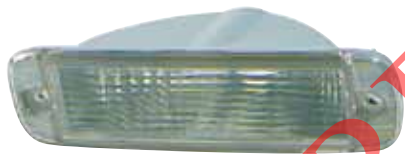

PARTSLINK NO:
R GM2521148
L GM2520148

335-1607-US

PARK/SIGNAL/SIDE MARKER LAMP UNIT
R 15880074
L 15880073
R 10395418
L 10395419
R 15748585
L 15748584
R 20772636
L 20772637
20PCS 4.83CFT
WT:35.27LBS

PARTSLINK NO:
R GM2521188
L GM2520188