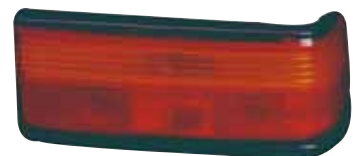

PARTSLINK NO:
R HO2531117
L HO2530117

'84

317-1903-U

TAIL LAMP UNIT
R 33500-SH4-A02
L 33550-SH4-A02
10PCS 5.3CFT
WT:30.86LBS

PARTSLINK NO:
R HO2801106
L HO2800106

SEDAN
NON US MARKET

HD

REPLACEMENT FOR
CIVIC SEDAN '92-'95