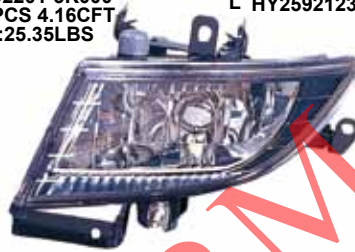

221-2015-AQ

FOG LAMP ASSY
R 92202-3K000
L 92201-3K000
12PCS 4.16CFT
WT:25.35LBS

PARTSLINK NO:
R HY2593123
L HY2592123