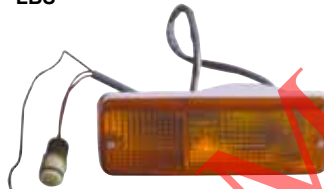

PARTSLINK NO:
R SZ2521101
L SZ2520101

NON US MARKET SEDAN

318-1504-OS

'89-'97
'98

SIGNAL LAMP ASSY

R 35601-60AV1
L 35602-60AV1
R 35615-60AK0
L 35635-60AK0
R 36510-60A00
L 36520-60A00
20PCS 1.64CFT
WT:11.46LBS
PARTSLINK NO:
R SZ2531101
L SZ2530101