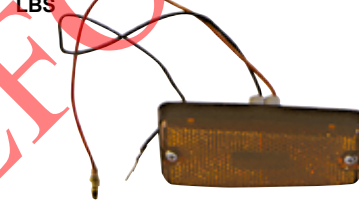

**K51-2007N-AQ**

FOG LAMP ASSY  
R/L 4F9Z-15200-AA  
R/L NE01-51-680A  
R/L 26154-EA500  
R/L 35500-63J03  
12PCS 1.15CFT  
WT:10.58LBS

PARTSLINK NO:  
R/L FO2592217

GLASS LENS

**318-1401-Y**

SIDE MARKER LAMP ASSY  
R 36510-80000  
L 36520-80000  
PCS CFT  
WT: LBS

PARTSLINK NO:  
R  
L

NON US MARKET SEDAN

**318-1907R-US**

TAIL LAMP UNIT  
R 35650-65J00  
R 35650-65J01  
4PCS 5.45CFT  
WT:21.61LBS  
PARTSLINK NO:  
R SZ2801102

W/O SOCKET & BULBS

**318-1401-R**

SIDE MARKER LAMP ASSY  
R 36530-80000  
L 35540-80000  
PCS CFT  
WT: LBS