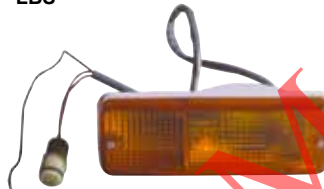

PARTSLINK NO:  
R SZ2503101  
L SZ2502101  
R SZ2503103  
L SZ2502103

CANADA BUILT  
GLASS LENS

**318-1109-USN1**

'09-'10

HEAD LAMP UNIT

R 35120-65J50  
L 35320-65J50  
2PCS 4.08CFT  
WT:20.28LBS

PARTSLINK NO:  
R SZ2519107  
L SZ2518107

**318-1601**

'86-'95

SIGNAL LAMP ASSY

R 35601-80042  
L 35602-80042  
PCS CFT  
WT: LBS

PARTSLINK NO:  
R SZ2521101  
L SZ2520101

NON US MARKET SEDAN

**318-1504-OS**

SIGNAL LAMP ASSY