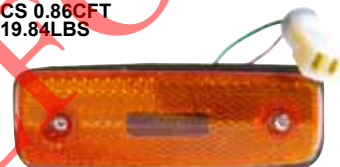

312-1406-YO
F/SIDE MARKER LAMP ASSY
R 81730-19305
L 81740-19285
R 81730-14110
L 81740-14110
50PCS 0.86CFT
WT:19.84LBS

PARTSLINK NO:
R TO2551103
L TO2550103