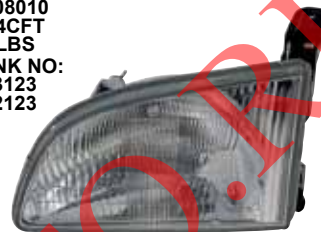

312-11A3-AS

HEAD LAMP ASSY
R 81110-0C050
L 81150-0C050
R 81110-0C051
L 81150-0C051
2PCS 3.94CFT
WT:18.3LBS

PARTSLINK NO:
R TO2503171
L TO2502171

312-1139-AS

HEAD LAMP ASSY
R 81110-08010
L 81150-08010
6PCS 5.34CFT
WT:34.61LBS
PARTSLINK NO:
R TO2503123
L TO2502123

GLASS LENS

312-1556-AS

SIGNAL LAMP ASSY
R 81510-0C030
L 81520-0C030
10PCS 5.16CFT
WT:33.07LBS

PARTSLINK NO:
R TO2531147
L TO2530147

312-2016N-AS

FOG LAMP ASSY
R/L 88975670
R/L 81210-AA030
12PCS 1.96CFT
WT:10.36LBS