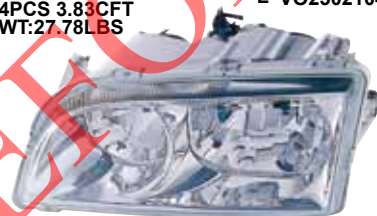

BLACK BEZEL
GLASS LENS

373-1510-AS1 '01-'04
PARK/SIGNAL LAMP ASSY
R 30621834-8
L 30621833-0
R 30865561-2
L 30865560-4
20PCS 3.74CFT
WT:22.27LBS

CHROME BEZEL

373-1105-AS '00-'04
HEAD LAMP ASSY
R 30865268-4
L 30865267-6
4PCS 3.83CFT
WT:27.78LBS