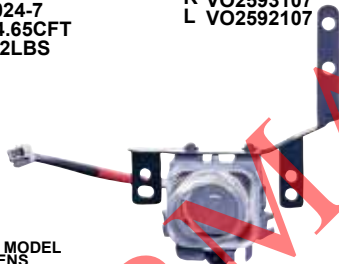

PARTSLINK NO:
R VO2593104
L VO2592104

BASE T5 MODEL
GLASS LENS

373-2005-AQ

FOG LAMP ASSY
R 8659026-2
L 8659024-7
12PCS 4.65CFT
WT:30.42LBS

PARTSLINK NO:
R VO2593107
L VO2592107

W/LENS
XENON R MODEL
GLASS LENS