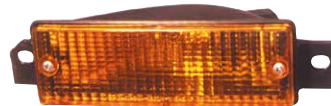

H1/H1/W5W

444-1117-RD-E LD-E
HEAD LAMP
R 63121386716
L 63121386715
12PCS 4.34CFT

LOW BEAM

H1/W5W

444-1118-ND-E
HEAD LAMP
R 63121386408
L 63121386407
24PCS 4.9CFT

HIGH BEAM

344-1602-AE
FRONT LAMP
R
L 20PCS 1.14CFT