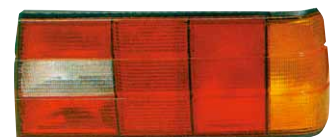

P21W

444-2013
FOG LAMP
R 63171386034
L 63171386033
PCS
CFT

H3

TBA

444-1408-UE
SIDE LAMP
R
L 50PCS
0.65CFT

'83-'91

WY5W

444-1901
TAIL LAMP
R 63211386942
L 63211386941
PCS
CFT