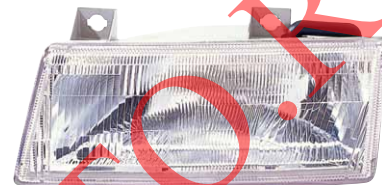

H4/W5W

TBA

433-1112-LD-E

HEAD LAMP
R 04576892
L 04576893
PCS CFT