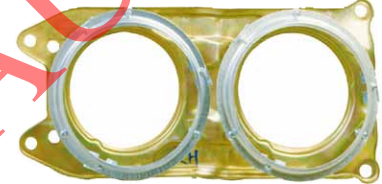

211-1701
LIGHT HOUSING
R 81150-87301-000
L 81160-87301-000
20PCS 3.83CFT