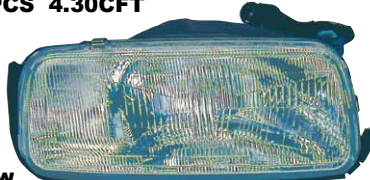

AL-ZA '10-

APLAUS '92-

CHARAD G-10 '80-'83

211-1139-RD
HEAD LAMP
R
L 81150-BZ150
PCS CFT

H7/H7/P21W/W5W

TBA

211-1108-RD
LD-E
HEAD LAMP
R 81110-87A83-000
RD L 81150-87A83-000
LD R 81110-87A88-000
LD L 81150-87A88-000
6PCS 4.30CFT

43T

H4/W5W

211-1207
LIGHT CASE
R 81610-87780
L 81620-87780
10PCS
1.16CFT

211-2006
FOG LAMP
R
L 81220-BZ070
PCS CFT

12V55W

TBA

211-1617-C
FRONT LAMP
R
L 20PCS 1.73CFT

'96

211-1401
SIDE LAMP
R 81730-87701
L 81740-87701
50PCS 0.68CFT

W5W

211-1953
FOG LAMP
R
L 81560-BZ150
PCS CFT

LED/W16W/WY21W

TBA

211-1617-AE
FRONT LAMP
R 81510-87104-000
L 81520-87104-000
20PCS 1.73CFT

P21W

211-1610
FRONT LAMP
R
L 50PCS 2.60CFT

P21W

211-1508-C
SIDE LAMP
R
L 250PCS 2.66CFT

'96

WY5W

211-1918-A
TAIL LAMP
R 81550-87705
L 81560-87705
10PCS 4.2CFT

211-1508
SIDE LAMP
R 81730-87704-000
L 81740-87703-000
250PCS 2.66CFT

W5W

211-1923-A
TAIL LAMP
R 81550-87180-000
L 81560-87180-000
PCS CFT

TBA