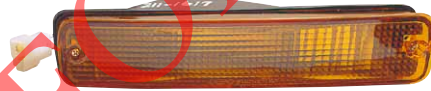

LED/W16W/WY21W

TBA

211-1617-AE
FRONT LAMP
R 81510-87104-000
L 81520-87104-000
20PCS 1.73CFT

P21W