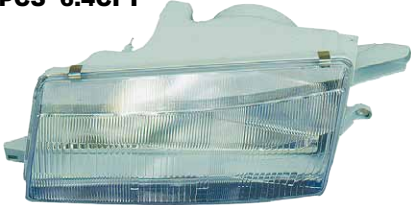

**CHARAD G-200 '94-'95**

**CHARAD G-200 '96**

**211-1107-LD**

**HEAD LAMP**  
R  
L  
6PCS 6.4CFT

H4

**211-1112-RD** 43T  
**LD-E** RD:  
**HEAD LAMP** R 81120-87791-000  
LD: L 81150-87F84-000  
R 81120-87792-000  
L 81150-87F85-000  
4PCS  
4.77CFT