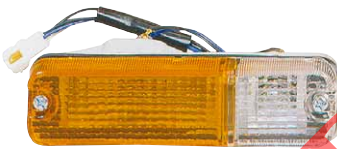

P21W

211-1606
FRONT LAMP
R 81510-87703-000
L 81520-87703-000
20PCS 2.58CFT
00-211-1606 LENS
200PCS 1.94CFT