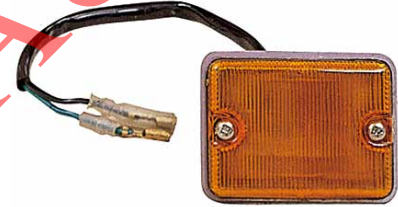

**211-1607**

**FRONT LAMP**  
R 81510-87609-000  
L 81520-87604-000  
PCS CFT

TBA

**211-1503**

**SIDE LAMP**  
81730-87601-000  
200PCS 2.5CFT

**211-1926-U**

**TAIL LAMP**  
R 81550-87524-000  
L 81560-87524-000  
10PCS 2.00CFT