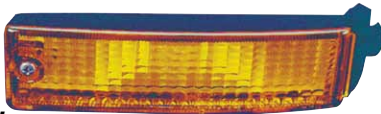

**211-1513-AE**

**CORNER LAMP**  
R 81610-87709-000  
L 81620-87709-000  
20PCS 2.72CFT

W5W

**211-1616**

**FRONT LAMP**  
R 81510-87136-000  
L 81520-87134-000  
100PCS 2.59CFT

12V5W

**211-1618-AE**

**FRONT LAMP**  
R 81510-87720-000  
L 81520-87720-000  
20PCS 1.55CFT