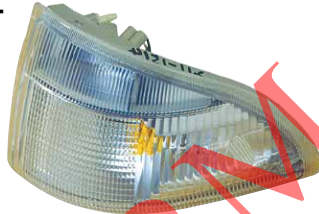

H4

**211-1135-RD-E**  
**HEAD LAMP**  
 R 81110-BZ130-001  
 L 81150-BZ130-001  
 4PCS  
 6.08CFT

H4/PY21W/W5W

**211-1210** V76 '87  
**LIGHT CASE**  
 R 53112-87314-000  
 L  
 PCS CFT

TBA

**211-1514-CA**  
**CORNER LAMP**  
 R 81510-87519-000  
 L 81520-87518-000  
 20PCS  
 3.87CFT