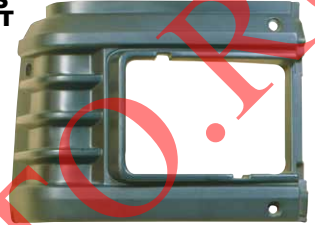

12V10W

**211-1202**

**LIGHT CASE**  
R 53131-87380-000  
L 53132-87380-000  
40PCS 3.6CFT

**211-1204**

**LIGHT CASE**  
R 53112-87380-000  
L 53113-87380-000  
20PCS  
4.4CFT

**211-1603-CY**

**FRONT LAMP**  
12V R 81510-87324-000  
L 81520-87320-000  
24V R 81510-87325-000  
L 81520-87321-000  
50PCS 4.24CFT  
00-211-1603-CY LENS  
200PCS  
5.44CFT