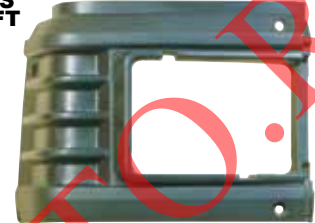

12V10W

211-1904

TAIL LAMP
R 81550-87327-000
L 81560-87313-000
20PCS 4.23CFT
00-211-1904 LENS
100PCS 2.95CFT

12V21W/12V21/5W

REPLACEMENT FOR

DV57 '85 V57 V76 V78

211-1204

LIGHT CASE
R 53112-87380-000
L 53113-87380-000
20PCS
4.4CFT