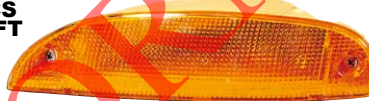

222-1603-UE

FRONT LAMP
R 96507811
L 96507810
20PCS
1.7CFT