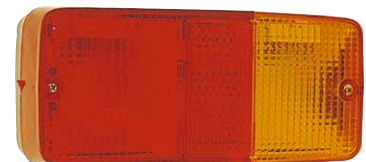

BANTAM

331-1914
TAIL LAMP
R
L
50PCS 5.53CFT

CORTINA PICK-UP

P/UP COURER

**P/UP COURER '02
BATM '02 SOUTH AFRICA TYPE**

**P/UP COURER '06
BATM '06 SOUTH AFRICA TYPE**

216-1134-RD-E
LD-E
(231-1123)
HEAD LAMP
RD:
R UW-51-0K0T
L UW-51-0L0T
R 8BUR-51-030
L 8BUR-51-040
LD:
R 8BUS-51-030
L 8BUS-51-040
6PCS 3.83CFT