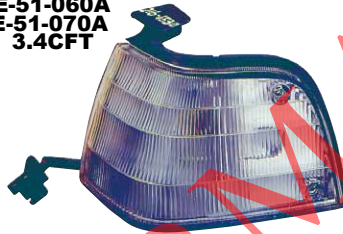

TBA

216-1530-UE
CORNER LAMP
WE
R 8BBE-51-060A
L 8BBE-51-070A
20PCS 3.4CFT

R5W