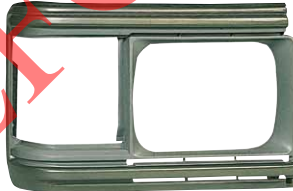

231-1201
LIGHT CASE
R SB21-51-063A
L SB21-51-073A
30PCS 6.35CFT