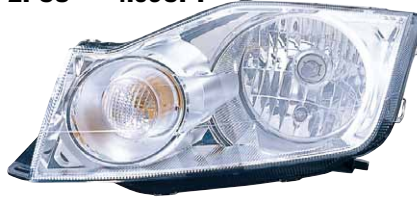

**ECSPORT '08
LATIN AMERICAN TYPE**

431-1182-LD-E
HEAD LAMP
R 8N15-13005-AB
L 8N15-13006-AB
2PCS 4.09CFT