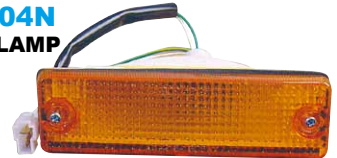

12V5W

231-1604N

FRONT LAMP
50PCS
2.60CFT