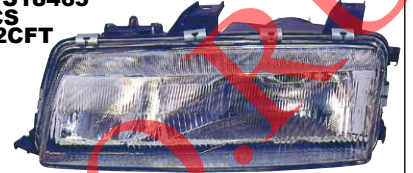

443-1104-RD-E 43T
HEAD LAMP
R VS18464
L VS18465
4PCS
4.72CFT

H4/H3/W5W