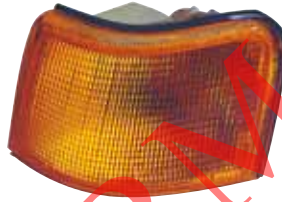

H4/W5W

43T

121-1901

TAIL LAMP
R 92401-0Q011
L 92401-0Q011
PCS CFT

P21W/P21/5W/W16W

TBA

221-1501-UE

CORNER LAMP
R 92302-24000
L 92301-24000
20PCS 2.08CFT