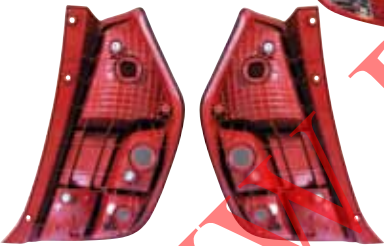

221-1151MRD-EM

HEAD LAMP
R 92102-1J030
L 92101-1J030
PCS CFT

H4/PY21W/W5W

TBA
ELEC,W/S MOTOR

221-1944-UE

TAIL LAMP
R 92420-0X000
L 92410-0X000
R 92402-0X000
L 92401-0X000
R 92402-0X0XX
6PCS 6.3CFT

INDIA TYPE