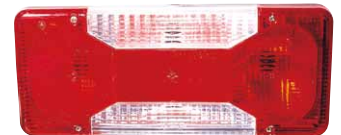

663-1907-R-LD-WE
L-LD-WE

TAIL LAMP
R
L
10PCS
3.40CFT

P21W/R5W/R5W/P21W/P21W

663-1908-UE

TAIL LAMP
R 69500026
L 69500032
10PCS 3.4CFT

P21W/5W/PY21W/P21W/P21W

663-2001-UE

FOG LAMP
R 710305058002
L 710305058001
12PCS 5.36CFT