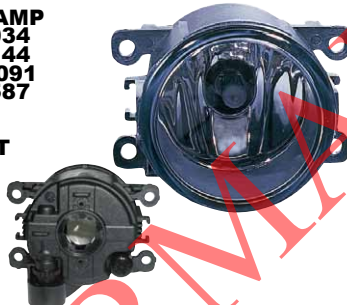

DISCOVERY '94-'98

FRELANDR 2 '07

RAGE ROVR SPORT '06

884-1501-AE

CORNER LAMP
R XBD100760
L XBD100770
20PCS
3.31CFT

P21W

884-1102-LD-EM

HEAD LAMP
R
L LR001573
PCS
CFT

TBA

H7/H7/PY21W/W5W **ELEC,W/S MOTOR**

314-2009N-AQN/UQN

FOG LAMP
8321A034
8321A144
MN142091
LR001587
6208F9
12PCS
1.85CFT

H11

884-1402N-AE

SIDE LAMP
XGB000072
60PCS 0.44CFT

W5W