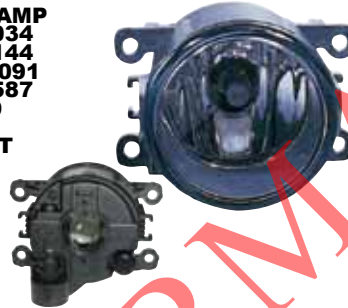

REPLACEMENT FOR

DISCOVERY '94-'98

REPLACEMENT FOR

FREELANDER 2 '07

REPLACEMENT FOR

RANGE ROVER SPORT '06

884-1501-AE
CORNER LAMP
R XBD100760
L XBD100770
20PCS
3.31CFT

P21W

884-1102-LD-EM
HEAD LAMP
R LR001573
L LR001573
PCS
CFT

TBA

H7/H7/PY21W/W5W

ELEC,W/S MOTOR

884-1402P-AE-C
SIDE LAMP
50PRS 0.85CFT

WY5W

314-2009N-AQN/UQN
FOG LAMP
8321A034
8321A144
MN142091
LR001587
6208F9
12PCS
1.85CFT

H11

884-1402P-AE-S
SIDE LAMP
50PRS 0.85CFT

WY5W

884-1903
TAIL LAMP
R XFB500020
L XFB500030
PCS
CFT

TBA

884-1402N-AE
SIDE LAMP
XGB000072
60PCS 0.44CFT

W5W

884-1902
TAIL LAMP
R XFB000672
PCS
CFT