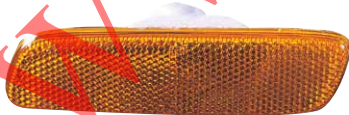

R 81130-50171  
L 81170-50171

HID/HB3/W5W

**312-1550-AS**  
**CORNER LAMP**  
R 81510-50060  
L 81520-50060  
R 81511-50060  
L 81521-50060  
20PCS 4.30CFT

7440

**312-1413-AS**  
**SIDE LAMP**  
R 81730-30110  
L 81740-30120  
50PCS 0.69CFT