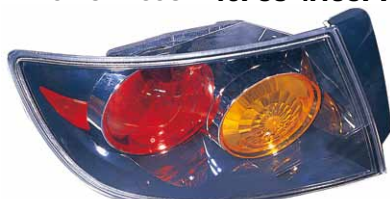

W21W

216-1306 R-LD-AE
L-LD-AE

BACK LAMP
R BN9A-51-3F0B
L BN9B-51-3G0B
20PCS 4.42CFT

W21W

216-1965-AQ
UQ

TAIL LAMP
R BN9A-51-170C
L BN9A-51-180C
L BN9A-51-160C
10PCS 4.18CFT

W21W/W21/5W

216-1306 R-LD-AE
L-RD-AE