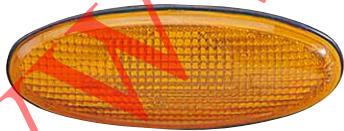

P21W

216-1547-AE

CORNER LAMP

R GG3E-51-060B L GG3E-51-070B
20PCS 2.50CFT

PY21W

216-1402N-AE (231-1402N-AE)

SIDE LAMP

GA5R-51-120B
100PCS 0.83CFT