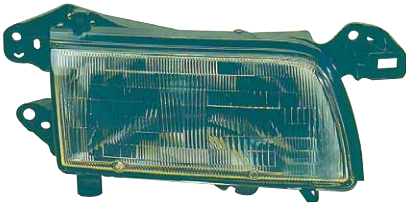

M-PV '00-'01

M-PV '02-'03

316-1102-HS
HEAD LAMP
R 8BL2-51-030A
L 8BL2-51-040A
6PCS 6.52CFT

H4

316-1121-US
HEAD LAMP
R LC62-51-0K0B
L LC62-51-0L0B
L LC62-51-0L0A
4PCS
6.12CFT

H4/W5W

316-1130-US
HEAD LAMP
R LD47-51-0K0C
L LD47-51-0L0C
4PCS
7.44CFT