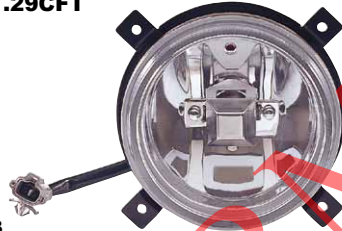

H1

216-2018N-UE
FOG LAMP
ED21E-51-680AA
12PCS
1.29CFT