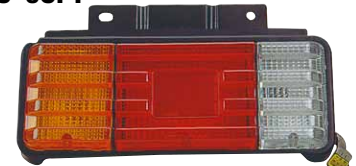

216-1927-NV1
216-1927-NV2
TAIL LAMP
R 8BW6-51-150
L 8BW6-51-160
10PCS 4.00CFT
00-216-1927 LENS
50PCS 3CFT