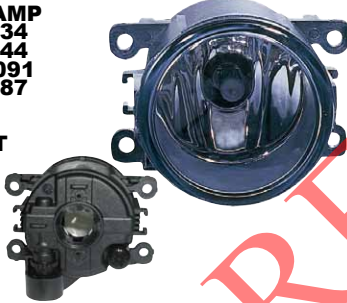

314-2009N-AQN/UQN

FOG LAMP
8321A034
8321A144
MN142091
LR001587
6208F9
12PCS
1.85CFT

H11