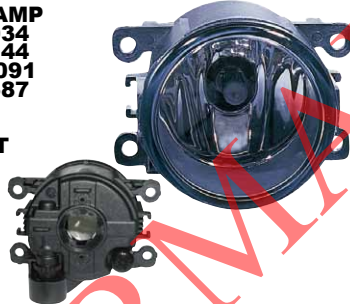

314-2009N-AQN/UQN

FOG LAMP
8321A034
8321A144
MN142091
LR001587
6208F9
12PCS
1.85CFT

H11