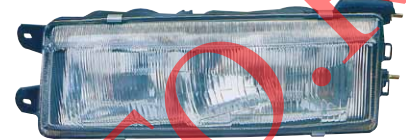

SIDE LAMP
50PCS
CFT

**214-1112-RD
LD-E**

HEAD LAMP
RD:
R MB597680
L MB597679

LD:
R MB597676
L MB597675
6PCS 4.88CFT

43T

H4/H1/T4W

214-1505

SIDE LAMP
R MB283862
L MB283861
40PCS 3.6CFT