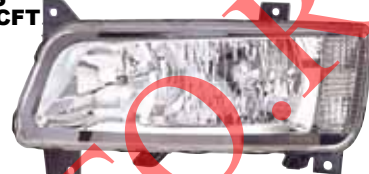

214-1192-RD-EM

HEAD LAMP
LD: RD:
R MK580440 R MK548577
L MK580439 L MK548576
4PCS
6.45CFT