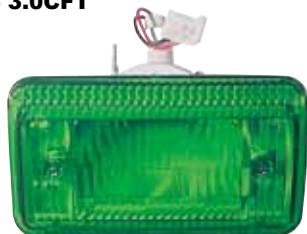

214-2204N-A

TOP LAMP
20PCS 3.0CFT