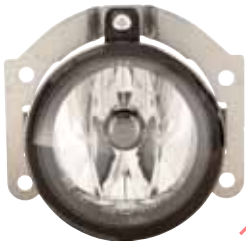

H11

214-2049N-AQ/UQ
FOG LAMP
8321A278
12PCS
1.15CFT