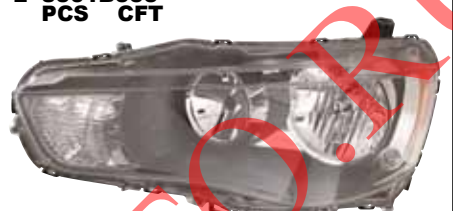

**OUTLANDER '10**

**214-1188MLDEM2**

HEAD LAMP  
R 8301A160  
L 8301A159  
PCS CFT

HB3/HB4/WY21W/W5W **TBA**  
ELEC,W/S MOTOR

**214-1198-LDEM2**

HEAD LAMP  
R 8301B554  
L 8301B553  
PCS CFT  
R 8301B942  
L 8301B941