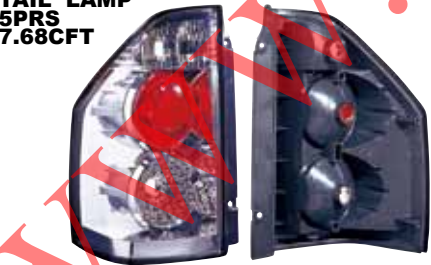

214-1982PXLD-UE

**TAIL LAMP
5PRS
7.68CFT**

W21W

314-2010-AQ/UQ

**FOG LAMP
R
L MR496369
R MR496372
L MR496371
12PCS
2.06CFT**

H3

214-1982PXUEV

**TAIL LAMP
5PRS
7.68CFT**