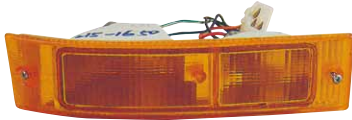

**ICHVAN '92 /
VANTE '88**

C-22 '86 VANTE

GC-22 '90 VANTE

215-1416-A
SIDE LAMP
R 26160-01C00
L 26165-01C00
200PCS 3.75CFT

12V5W

215-1208
LIGHT CASE
R 62412-G5201
L 62413-G5201
5PCS 1.4CFT

215-1126-LD
HEAD LAMP
R 26010-15C00
L 26060-15C00
6PCS 5.40CFT

DELUS GC22
43T

H4/H1/W5W

215-1650-A
FRONT LAMP
R 26120-09C00
L 26125-09C00
50PCS 4.22CFT
00-215-1650 LENS
100PCS 2.4CFT

'92

12V21W

215-1524-A
CORNER LAMP
R B6120-G5201
L B6125-G5201
20PCS 2.49CFT

12V5W/12V21W

215-1538-A/U
CORNER LAMP
R B6120-11C00
L B6125-11C00
20PCS 2.54CFT

GC22 DELUX

12V5W/12V21W

215-1923-A
TAIL LAMP
R 26550-G2701
L 26555-G2701
20PCS 4.55CFT

12V21W/12V21/5W

215-1937-A
TAIL LAMP
R 26550-G5301
L 26555-G5301
20PCS 6.23CFT

12V21W/12V21/5W

215-1955-A
TAIL LAMP
R 26544-11C00
L 26559-11C00
R 26550-11C00
L 26555-11C00
10PCS 3.56CFT

GC22 DELUX

12V21W/12V21/5W

215-2806
R/SIDE BUMPER
R
L
20PCS 4CFT

'86

215-2807
F/SIDE BUMPER
R 85024-G5100
L 85025-G5100
20PCS 3CFT

'86