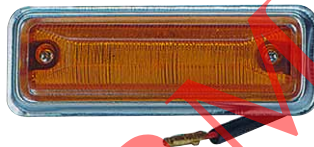

12V10W/12V10W

215-1130-LD '89 43T
HEAD LAMP
R B6010-81L00
L B6060-81L00
6PCS 5.98CFT

H4/H3

215-1409
SIDE LAMP
R 26160-K1700 L 26160-K1710
L 26165-K1700 L 26165-K1710
200PCS 2.6CFT

215-1407N A10 '78-'79
SIDE LAMP
26160-W5600
26165-W5600
200PCS 3CFT
00-215-1407 LENS
500PCS 2.5CFT