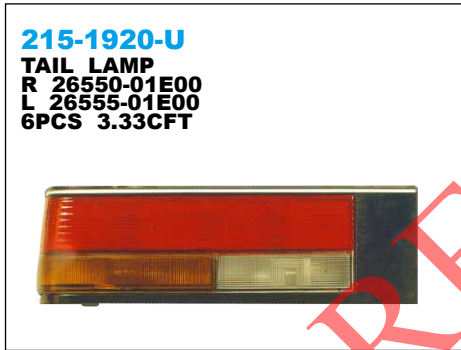

215-1920-U
TAIL LAMP
R 26550-01E00
L 26555-01E00
6PCS 3.33CFT

315-1616-AS
FRONT LAMP
R B6130-51E00
L B6135-51E00
20PCS 1.34CFT