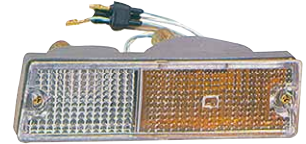

215-1611
FRONT LAMP
R 26120-G2711
L 26125-G2711
50PCS 4.57CFT
00-215-1611LENS
200PCS 2.5CFT