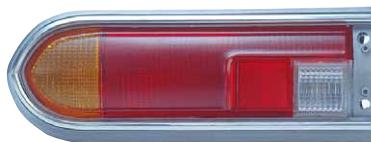

302

215-1958
TAIL LAMP (S/D)
R 26550-H6100
L 26555-H6100
10PCS 3.75CFT
00-215-1958 LENS
50PCS 3.5CFT