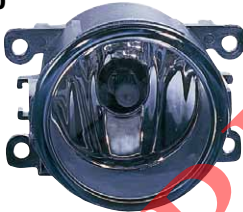

215-2027
FOG LAMP
R 26150-0F000
L 26155-0F000
PCS
CFT

H1

TBA

551-2007N-AQ/UQ

FOG LAMP
26155-00Q0A
8200074008
35500-63J00
1209177
1209077
6710027
620662
620639
088358
6208F9
24PCS
2.33CFT

H11

551-1958-UE-CR

TAIL LAMP
R 26550-00Q0C
L 26555-00Q0A
R 6001550040
L 6001550041
6PCS 4.39CFT