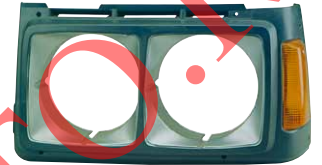

215-1204

LIGHT CASE

R 62410-G2501

L 62411-G2501

5PCS 1.3CFT

00-215-1204LENS

500PCS 4CFT

115-1504