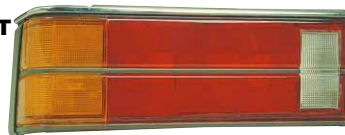

CORNER LAMP
R
L
20PCS 3.03CFT

12V5W

215-1904-A/U

TAIL LAMP
R 26550-W2100
L 26555-W2100
10PCS
6.10CFT

SEDAN

12V23W/27W/23/8W/27/8W

215-1963

TAIL LAMP(W)
R 26550-W2700
L 26555-W2700
20PCS 5.1CFT