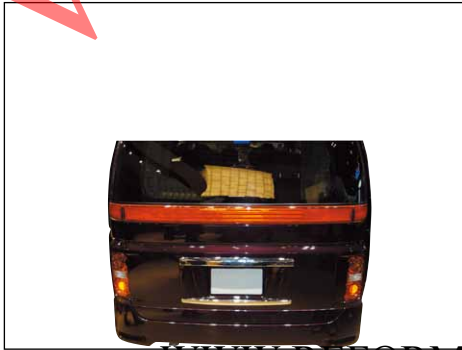

215-19K4 R-LD-U
L-LD-U
TAIL LAMP
R 26550-CJ000
L 26555-CJ400
8PCS 7.50CFT

H4/PY21W/W5W

215-11B9-LD-E **DA-TYPE**
HEAD LAMP
R 26010-CJ900
L 26060-CJ900
2PCS 6.81CFT

H4/PY21W/W5W

215-19J5
TAIL LAMP
R 26550-WL81A
L 26555-WL81A
PCS CFT

W16W/LED TBA

215-11B9-LD-EN **DA-TYPE**
HEAD LAMP
R 26060-CJ900
L 26060-CJ900
PCS CFT

H4/PY21W/W5W