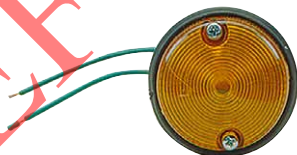

215-1508N

SIDE LAMP
26160-T0100
500PCS 2.70CFT
00-215-1508 LENS
1000PCS 3.4CFT