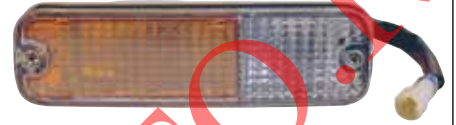

**PICK-UP SUNNY
B110 120Y**

215-1663L

FRONT LAMP
L 26120-M7960
PCS CFT