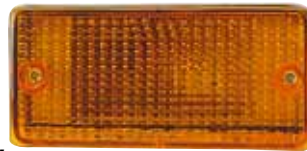

215-1533-4

CORNER LAMP
(W/RED STRIP)
R 26140-02A60
L 26145-02A60
100PCS 5.2CFT

215-1950

TAIL LAMP
R 26550-23A00
L 26555-23A00
20PCS 4.9CFT

12V21W/12V21/5W

215-1638

FRONT LAMP
R 26130-11A00
L 26135-11A00
100PCS 3.43CFT
00-215-1638 LENS
200PCS 1.8CFT