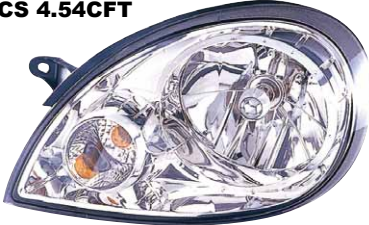

CHVY C-2 '04

**CHVY C-3 '09
MEXICO TYPE**

CHVY CELTA '04

442-1143-LD-E

HEAD LAMP
R 93440489
L 93440488
4PCS 4.54CFT