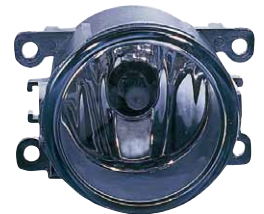

H7/H7/H1/PY21W/W5W ELEC,W/S MOTOR

550-1931-UE '03
TAIL AMP
 R 6351S0
 L 6350S0
 6PCS
 6.14CFT

P21W/P21W/P21/5W

551-2007N-AQ/UQ
FOG LAMP
 8200074008
 35500-63J00
 1209177
 1209077
 6710027
 620662
 620639
 088358
 6208F9
 24PCS
 2.33CFT

H11

550-1933-UE 206C.C
TAIL AMP R 0025310803
 R 6351N7 L 0025310703
 L 6350N7
 6PCS
 6.75CFT

PY21W/P21W/P21/5W

550-1405-UE
SIDE LAMP
 R 6325G6
 L 6325G5
 PCS CFT

WY5W

TBA

2-07 '06-

2-07 / 2-06 PLUS '08-'09