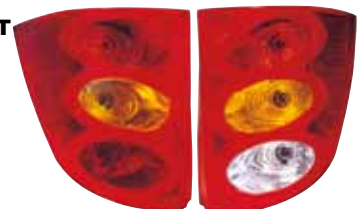

FOG LAMP
9648947780
LAB550
6204Q0
620827
6208E1
12PCS
2.06CFT

H1

550-1404N-AE

SIDE LAMP
81730-0H010
6325G3
100PCS 0.54CFT

WY5W

**550-1939R-LD-UE
L-LD-UE**

TAIL LAMP
R 6351V5
L 6350V5
6PCS
6.26CFT

P21W/P21W/P21W/5W