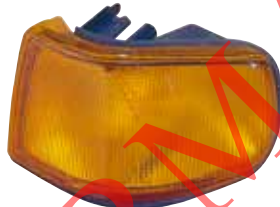

H4/W5W

EN:MANUAL
EMN:ELEC,W/O MOTOR

772-1505-UE

CORNER LAMP
R
L
20PCS 5.22CFT

P21/5W/P21/5W

772-1502-AE-Y

CORNER LAMP
R 4344040
L
20PCS 3.24CFT

P21W