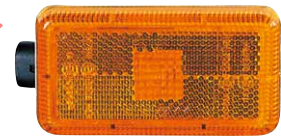

TRUCK 1-12 '80-'88
TRUCK 1-13 '88-'96

TRUCK 1-14 '96-'04

771-1103-LD-E

43T

HEAD LAMP

R 47-771-1103N
L 10PCS 1.88CFT
4PCS 6.78CFT

H4

771-1104-RD-E

HEAD LAMP

LD: R 1EG007150-101 RD: R 1LG007150-121
L 1EG007150-091 L 1LG007150-111
4PCS 5.00CFT

H4

771-1402N-AE

SIDE LAMP

1471599
50PCS 2.58CFT

LED

771-1501

CORNER LAMP

R
L 20PCS 3.10CFT
00-771-1501 LENS
50PCS 3.6CFT

771-1104-LD-EU

HEAD LAMP

R 1732510
L 1732509
4PCS 5.6CFT

H4

771-1404N-UE

SIDE LAMP

82710248
100PCS 2.41CFT

R5W

771-1901-WE

TAIL LAMP

R
L 10PCS 2.50CFT
00-771-1901 LENS
20PCS 3CFT

771-1502-UE

CORNER LAMP

R 1337250
L 1385410
20PCS
3.40CFT

R5W/R5W/P21W

551-1949-WE

TAIL LAMP

R 5001847583
L 5001847582
10PCS 3.97CFT

771-2001

FOG LAMP

R
L PCS CFT

TBA

771-2002-UE

FOG LAMP

R 1529071 R L 1422991
L 1529070
6PCS 2.1CFT

H1/H1

771-1902-WE

TAIL LAMP

R 1498103
L 1498102
6PCS 3.38CFT

R 1792374
L 1792375

P21W/P21W/P21W/P21W/R5W/R5W/R5W

R5W/P21W/P21W/P21W/R5W/R5W/P21W/P21W