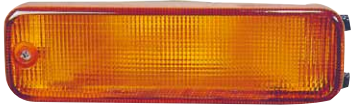

TBA

**AL-TO '94-'97**

**AL-TO '98**

**AL-TO '99-'02**

**218-1607-U**  
FRONT LAMP  
R 35601-70B01  
L 35602-70B01  
20PCS 1.08CFT

**218-1915-U**  
TAIL LAMP  
R 35650-70G00  
L 35670-70G00  
10PCS 3.2CFT

**MARUTI 1000 ZEN**  
**218-1115-RD**  
HEAD LAMP  
R 35120M70F10  
L 35320M70F10  
PCS CFT