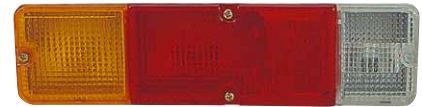

TAIL LAMP

R  
L 35604-61J10  
20PCS 2.47CFT

CARY '08

SZ

**A-PV AENA '07**

**BLENO '95-'97/ ESTEM**

**BLENO '98-'02/ ESTEM**

**218-1143-RD**  
**HEAD LAMP**  
 R 35120-60K00-000  
 L 35320-60K00-000  
 PCS  
 CFT