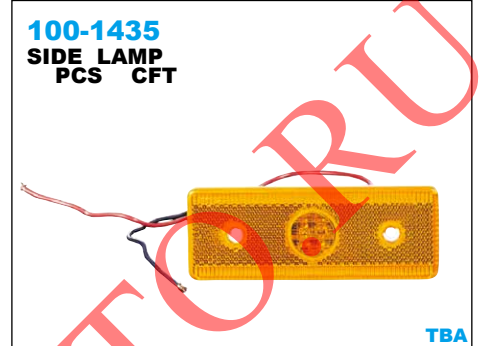

**100-1420N-AE-Y**  
SIDE LAMP  
30PCS 1.40CFT

P21W/P21W

UNIVERSAL

**UNIVERSAL TYPE**

**UNIVERSAL TYPE**

**UNIVERSAL TYPE**

UNIVERSAL

**UNIVERSAL TYPE**