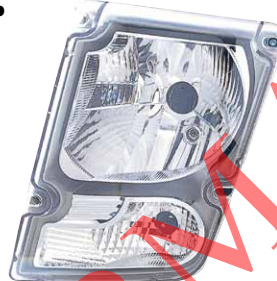

P21W/P21W/P21W/P21W/R5W/R5W

773-1129-RD-EM

HEAD LAMP
RD-EM:
R 20818781
L 20818770
4PCS
4.5CFT