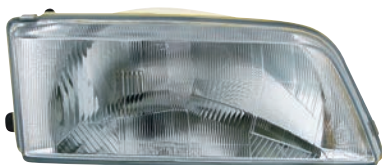

20-1828-05 RH 20-1829-05 LH

95656542
95656541
HEAD LAMP
SINGLE REFLECTOR

4/4.85' H4

18-1966-05 RH 18-1967-05 LH

95656546
95656545
CORNER LAMP

20/1.65'